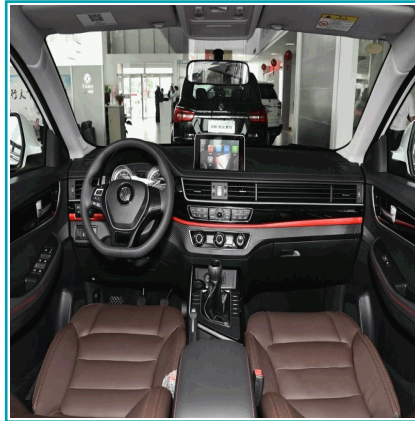

FICHA TÉCNICA

T5L Suv 7 Pasajeros Dongfeng Forthing 1.5T / 6At Automático . Confort Exterior Negro / Interior Marron

CÓDIGO:
CAR-F0122-T5L-CONFORT-BROWN-SEATS

Color: Negro

INFORMACIÓN ADICIONAL

Con Su Motor 1.500 Turbo Mitsubishi Recibirás 154 Hp De Potencia Y 230 Nm De Torque Para Un Performance Perfecto Para Las Aventuras En Familia.

Medidas 4780*1872*1760Mm
Garantía 5 Años O 100,000Kms

Pantalla Táctil De 10.1".
Freno De Mano Electrónico Epb.
Asientos Con Tapicería De Cuero.
Llantas De 18"
Amplio Espacio En El Interior Para 7 Pasajeros.
Botón De Encendido.
Climatizador Automático Para Primera Y Segunda Fila.
Llave Inteligente Con Apertura Sin Contacto (Keyless).
Maletero De 240 L Con 7 Asientos En Posición O 2370 L Con Asientos Abatidos.
Cámara Y Sensores De Reversa.
Sistema De Freno De Seguridad Hba, Eba Y Ba.
Sistemas De Control De Tracción Asr, Tcs Y Trc.
Control De Presión De Los Neumáticos Tpms.
Sistema De Arranque En Pendientes Hhc. Y Sistema De Descenso En Pendientes Hdc.
Programa De Estabilidad Electrónico Esp, Dsc Y Vsc.