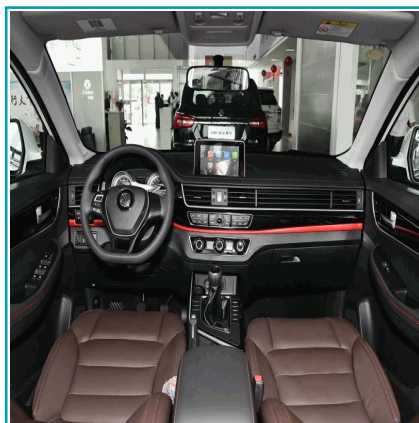

FICHA TÉCNICA

T5L Suv 7 Pasajeros Dongfeng Forthing 1.5T / 6At Automático . Confort Exterior Cyan / Interior Marron

CÓDIGO:
CAR-F0123-T5L-CONFORT-BROWN-SEATS

Color: Cyan

INFORMACIÓN ADICIONAL

Con Su Motor 1.500 Turbo Mitsubishi Recibirás 154 Hp De Potencia Y 230 Nm De Torque Para Un Performance Perfecto Para Las Aventuras En Familia.

Medidas 4780*1872*1760Mm
Garantía 5 Años O 100,000Kms

Pantalla Táctil De 10.1".
Freno De Mano Electrónico Epb.
Asientos Con Tapicería De Cuero.
Llantas De 18"
Amplio Espacio En El Interior Para 7 Pasajeros.
Botón De Encendido.
Climatizador Automático Para Primera Y Segunda Fila.
Llave Inteligente Con Apertura Sin Contacto (Keyless).
Maletero De 240 L Con 7 Asientos En Posición O 2370 L Con Asientos Abatidos.
Cámara Y Sensores De Reversa.
Sistema De Freno De Seguridad Hba, Eba Y Ba.
Sistemas De Control De Tracción Asr, Tcs Y Trc.
Control De Presión De Los Neumáticos Tpms.
Sistema De Arranque En Pendientes Hhc. Y Sistema De Descenso En Pendientes Hdc.
Programa De Estabilidad Electrónico Esp, Dsc Y Vsc.