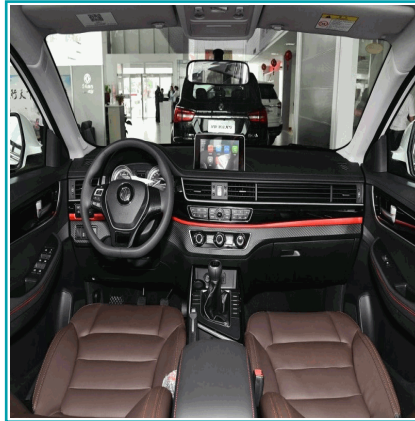

## FICHA TÉCNICA

T5L Suv 7 Pasajeros Dongfeng Forthing 1.5T / 6At Automático . Confort Exterior Rojo / Interior Marron

**CÓDIGO:**

**CAR-F0124-T5L-CONFORT-BROWN-SEATS**

**Color:** Rojo

## INFORMACIÓN ADICIONAL

Con Su Motor 1.500 Turbo Mitsubishi Recibirás 154 Hp De Potencia Y 230 Nm De Torque Para Un Performance Perfecto Para Las Aventuras En Familia.

Medidas 4780\*1872\*1760Mm  
Garantía 5 Años O 100,000Kms

Pantalla Táctil De 10.1".  
Freno De Mano Electrónico Epb.  
Asientos Con Tapicería De Cuero.  
Llantas De 18"  
Amplio Espacio En El Interior Para 7 Pasajeros.  
Botón De Encendido.  
Climatizador Automático Para Primera Y Segunda Fila.  
Llave Inteligente Con Apertura Sin Contacto (Keyless).  
Maletero De 240 L Con 7 Asientos En Posición O 2370 L Con Asientos Abatidos.  
Cámara Y Sensores De Reversa.  
Sistema De Freno De Seguridad Hba, Eba Y Ba.  
Sistemas De Control De Tracción Asr, Tcs Y Trc.  
Control De Presión De Los Neumáticos Tpms.  
Sistema De Arranque En Pendientes Hhc. Y Sistema De Descenso En Pendientes Hdc.  
Programa De Estabilidad Electrónico Esp, Dsc Y Vsc.