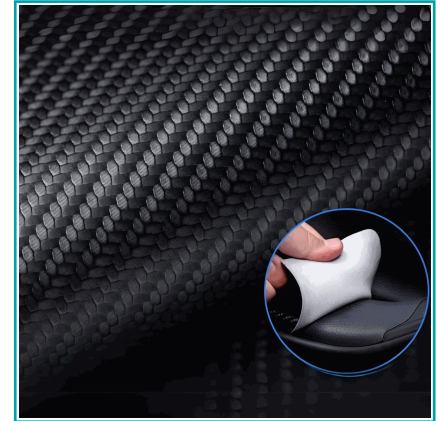

FICHA TÉCNICA

Protector De Puerta Trasera Para Forthing T5 Evo. Adhesivo Protector Imitación Fibra De Carbono. Para Portón Trasero, Umbrales De Puertas Y Pedales. A Prueba De Agua. Resistente A Raspones. Set De 10 Piezas.

CÓDIGO:
CAR-X122

***Nombre:** Protector de puerta trasera para Forthing T5 EVO

Código de producto: CAR-X122

Color: Negro

Procedencia: Importado

Se vende por: Set

INFORMACIÓN ADICIONAL

Protector De Puerta Trasera

- Adhesivo Protector Imitación Fibra De Carbono.
- Material: Cuero Imitación Fibra De Carbono.
- Posición De Instalación: Protector De Portón Trasero.
- Posición De Instalación 2: Umbrales De Puertas Y Pedales.
- Auto Aplicable: Forthing T5 Evo
- Aprueba De Agua.
- Resistente A Raspones.
- Set De 10 Piezas.

10 PCS

Outside the threshold

Inside the threshold

Tailgate guard

High Fit

Scratch resistant

Waterproof

Tear off without leaving a trace