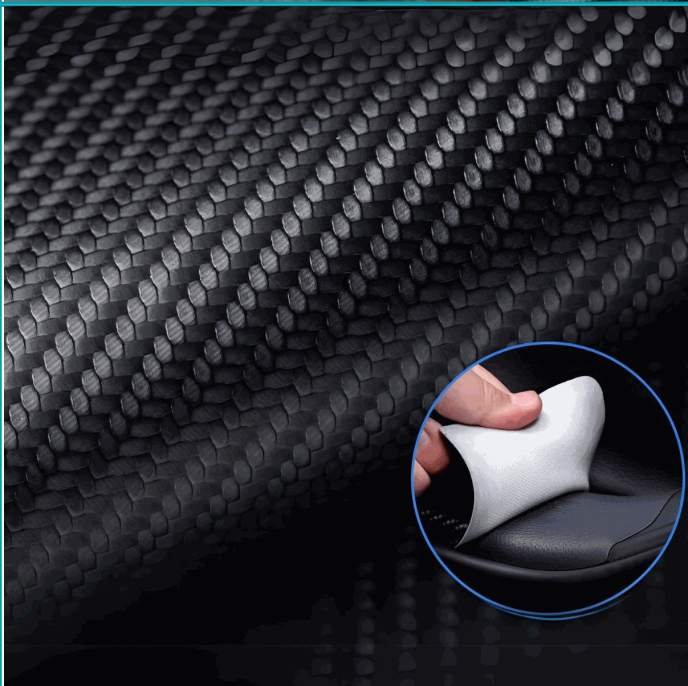

FICHA TÉCNICA

Protector De Puerta Trasera Para Forthing T5 Evo. Adhesivo Protector Imitación Fibra De Carbono. Para Portón Trasero, Umbrales De Puertas Y Pedales. A Prueba De Agua. Resistente A Raspones. Set De 10 Piezas.

CÓDIGO:
CAR-X122

***Nombre:** Protector de puerta trasera para Forthing T5 EVO

Código de producto: CAR-X122

Color: Negro

Procedencia: Importado

Se vende por: Set

INFORMACIÓN ADICIONAL

Protector De Puerta Trasera

- Adhesivo Protector Imitación Fibra De Carbono.
- Material: Cuero Imitación Fibra De Carbono.
- Posición De Instalación: Protector De Portón Trasero.
- Posición De Instalación 2: Umbrales De Puertas Y Pedales.
- Auto Aplicable: Forthing T5 Evo
- Aprueba De Agua.
- Resistente A Raspones.
- Set De 10 Piezas.

10 PCS

Outside the threshold

Inside the threshold

Tailgate guard

High Fit

Scratch resistant

Waterproof

Tear off without leaving a trace