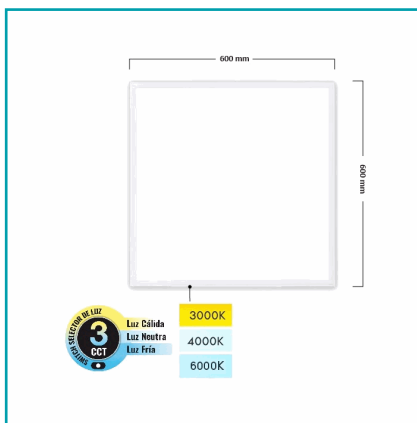

FICHA TÉCNICA

Panel Led 2X2 40W Cct 300X1200X25Mm 4000Lm 3 Tonos De Luz . Acabado Blanco. Panel Retroiluminado.

CÓDIGO:
CL002-LDP-05-40W-CCT-N

***Nombre:** Panel LED 2X2 40W CCT 600x600x25mm 4000Lm 3 Tonos de Luz . Acabado Blanco. Panel retroiluminado.

Capacidad: CRI80

Capacidad 2: IP20

Características: Lampara LED tres tonos de luz

Características 2: 4000Lm / 40w / 120°

Características 3: 3000/4000/6500 K

Código de Barras: 7450200162160

Código de producto: CL002-LDP-05-40W-CCT-N

Color de Luz: 3 tonos CCT 4000 Lm

Garantía: 3 años

Lumens: 4000Lm

Medida: 600 mm

Medida 2: 600 mm

Procedencia: Importado

Se vende por: Unidad

Tipo: Paneles LED

Usos: Decoración

INFORMACIÓN ADICIONAL

Backlit Led Panel 2X2 40W Cct Son Una Opción Versátil Y Atractiva Para Crear Efectos De Iluminación Llamativos Y Personalizados En Una Variedad De Aplicaciones Comerciales Y De Diseño. Su Diseño Delgado, Difusión Uniforme De Luz Y Capacidad De Personalización Los Convierten En Una Opción Popular Para Proyectos De Señalización Y Decoración. Posee Un Medida De 300*1200*25 Milímetros Con Materiales A Base De Aluminio Y Hierro, Posee 40 Watts Con Una Intedidad Limunica De 4000 Lumens De 3 Tonos Como Cálido, Neutro Y Frío. Voltaje 110-277V 50-60Hz