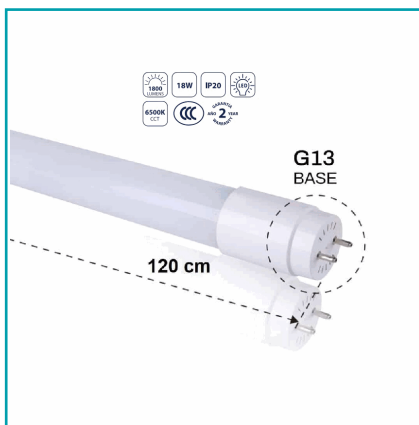

FICHA TÉCNICA

Tubo Led T18 18W 6500K Luz Fría, 1800Lm, Base G13 Ahorro Energético Y Luminosidad Homogénea, 598X26 Mm

CÓDIGO:

CL028-BT8-02-18W-65K-Z

***Nombre:** Tubo LED T18 18W 6500K Luz Fría, 1800lm, Base G13 Ahorro Energético y Luminosidad Homogénea, 1200x26 mm

Alto (cm): 1.2m

Capacidad: IP20

Capacidad 2: 1800 Lm

Características: 6500k

Características 2: 1800 Lm

Características 3: 18W

Código de Barras: 7450200156497

Código de producto: CL028-BT8-02-18W-65K-Z

Color de Luz: Blanca fría

Diámetro: 26mm

Diámetro 2: G13

Garantía: 2 AÑOS

Tipo: Tubos LED

INFORMACIÓN ADICIONAL

Bombillo Tubo Led T18 18 Watts 6500K De Luz Fría Es Ideal Para Soluciones De Iluminación Sencillas. El Tubo, Que Contribuye Al Ahorro Energético, Ofrece Una Luminosidad Total Son Fase De Calentamiento Ni Parpadeo. La Iluminación Del Tubo Es Especialmente Homogénea Y Dispone, Además, De Una Bobina Electrónica De Reactancia Integrada. Funciona Con Un Voltage De 110-265V 50-60Hz De Base G13 Con Medidas De 598*26 Milímetros. Este Tubo Led Cuenta Con 18 Watts Y 1800 Lumens Con Un Ángulo De 270°. Posee Un Material De Policarbonato.