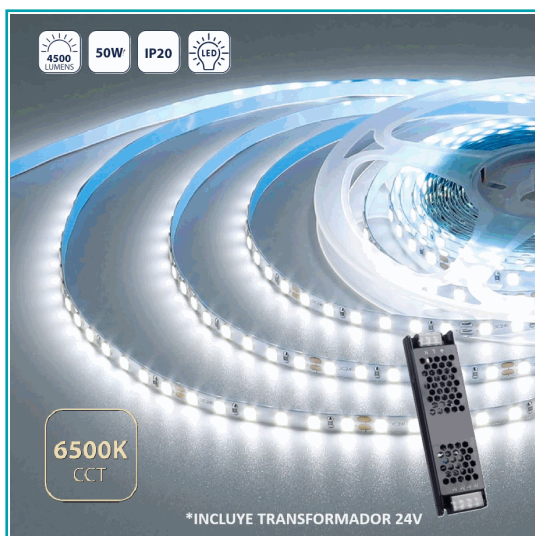

FICHA TÉCNICA

Led Interior 5M 24V 6005K, Flexible Y Versátil, Con 120 Chips/M. Dimensiones: 8*50000 Mm, Corte Cada 50 Mm. Pvc, Usa Chip Tipo 2835, 50W, 4500 Lumens De Luz Fría. Voltaje: 24V, 50-60Hz. Incluye Transformador. Ideal Diversas Formas Y Superficies.

CÓDIGO:

CL036-LES-01-24V65K-Z

***Nombre:** Cinta LED interior 5M 24V 6005K, 4500lm, chip 2835, 50W, flexible y recortable. Tira LED

¿Dónde usarlo?: Interiores

Características: 50W

Características 2: IP20

Características 3: 4500 Lm / 6500K

Código de Barras: 7450200156978

Código de producto: CL036-LES-01-24V65K-Z

Color de Luz: 6500K / FRÍA BLANCA

Garantía: 2 años

Incluye: Transformador 24V

Longitud: 5 Metros

Procedencia: Importado

Se vende por: Unidad

Tipo: Cintas Rollos Led

Usos: Decoración

INFORMACIÓN ADICIONAL

Cinta Led Interior 5M 24V 6005K La Cinta Led, También Conocida Como Tira Led O Banda Led, Es Una Forma Flexible Y Versátil De Iluminación Que Consta De Una Serie De Diodos Emisores De Luz (Led) Montados En Una Tira O Cinta Flexible. Está Construida Sobre Una Base Flexible Que Permite Doblar, Enrollar O Cortar La Tira Según Sea Necesario Para Adaptarse A Diferentes Formas Y Superficies. Posee Una Medida De 8*50000 Milímetros Con Corte Cada 50 Milímetros, Material Pvc, Tipo D Chip 2835 Posee 50 Watts Con Una Intensidad Lumínica De 4500 Lumens De Tono Frío. Voltaje 24V 50-60Hz . Incluye Transformador. Cantidad De Chips Por Metros Es De 120 Chips. Uso Interior