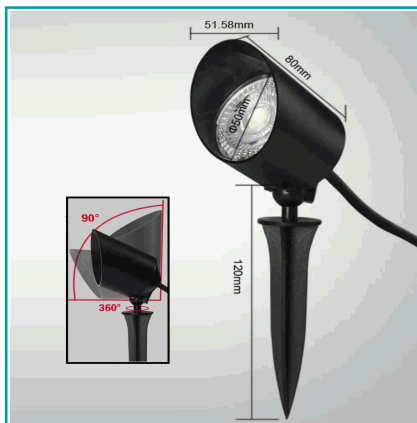

## FICHA TÉCNICA

Estaca Led Exterior Negra 7W 30K Accesorio De Iluminación Para Exteriores, Diseñado En Negro Apariencia Discreta Y Elegante. Iluminación Funcional Y Decorativa, Ambientes Agradables Y Seguros. Led De 7W, 630Lm, 110-240V, Material De Abs, 160\*80\*50 Mm.

**CÓDIGO:**

**CL037-OTD-02-BK7W-30K-Z**

**Código de Barras:** 7450200155049

**Código de producto:** CL037-OTD-02-BK7W-30K-Z

**Garantía:** 2 años

**Procedencia:** Importado

**Se vende por:** Unidad

**Tipo:** Estacas LED

## INFORMACIÓN ADICIONAL

Estaca Led Exterior Negra 7W 30K Es Un Accesorio De Iluminación Diseñado Específicamente Para Uso En Exteriores. La Estaca Está Diseñada En Color Negro Para Una Apariencia Discreta Y Elegante Que Se Integra Bien En El Entorno Exterior. Accesorio Versátil Y Eficiente Que Proporciona Iluminación Funcional Y Decorativa En Espacios Exteriores, Contribuyendo A Crear Ambientes Agradables Y Seguros Durante La Noche. Led De 7Watts Y 630 Lumens, Voltaje De 110-240V 50-60Hz, Material De Abs, Tamaño De 160\*80\*50 Milímetros.