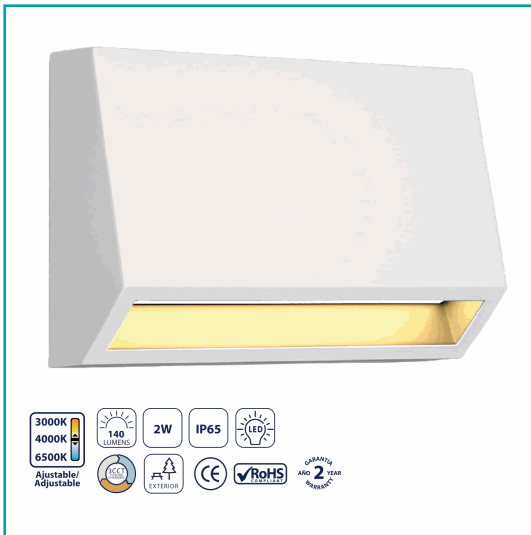

## FICHA TÉCNICA

Lámpara De Pared Exterior Blanca Led 2W, 140 Lumens, Cct Ajustable (Cálida, Neutral, Fría). Eficiente Y Estética Para Entradas, Porches, Patios, Terrazas, Jardines Y Balcones. Tamaño 100\*70\*33 Mm, Material Abs, Voltaje 110-130V 50-60Hz.

### CÓDIGO:

**CL048-OTD-08-WWH2W-CCT-Z**

**\*Nombre:** Lámpara de Pared Exterior Blanca LED 2W, 140lm, CCT 3 tonos Ajustable. 3000/4000/6500K

**¿Dónde usarlo?:** Interior y exterior, pasillos, patios, escaleras, paredes exteriores

**Alto (cm):** 70 mm

**Ancho (cm):** 100 mm

**Características:** Color de Luz ajustable 3000/4000/6500K

**Características 2:** IP65 EXTERIORES

**Características 3:** 2W / 140Lm

**Certificaciones:** RoHS - CE

## INFORMACIÓN ADICIONAL

Lámpara De Pared Exterior Blanca Led 2W, 140Lm, Cct 3 Tonos Ajustable. 3000/4000/6500K , Versátil Y Duradera Que Proporciona Iluminación Efectiva Y Estética En Áreas Exteriores, Mientras Agrega Un Toque De Estilo Al Exterior Del Edificio. Además, La Capacidad De Ajustar La Temperatura De Color Como Luz Como Cálida, Neutral Y Fría Ofrece Mayor Flexibilidad Para Adaptar La Iluminación A Diferentes Entornos Y Preferencias. Este Tipo De Lámpara Es Ideal Para Proporcionar Iluminación Funcional Y Decorativa En Áreas Exteriores Como Entradas, Porches, Patios, Escaleras, Terrazas, Jardines O Balcones. Material Abs, Voltaje 110-130V 50-60Hz. Tamaño De 100\*70\*33 Milímetros.