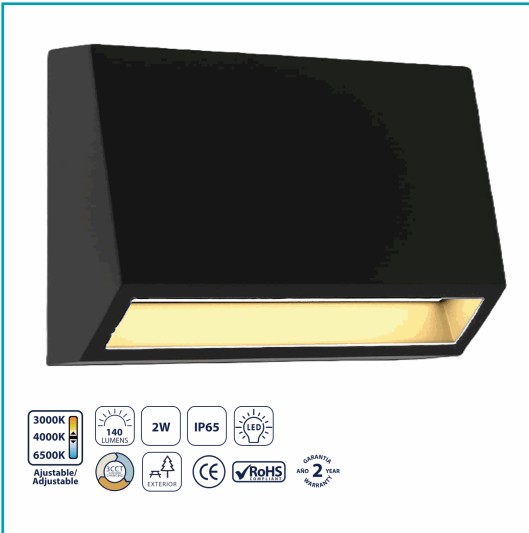

FICHA TÉCNICA

Lámpara De Pared Exterior Negra Led 2W Cct - Iluminación Versátil Con Ajuste De Temperatura De Color, Ideal Para Exteriores. Estilo Y Funcionalidad En Entradas, Porches Y Jardines.

CÓDIGO:

CL061-OTD-08-WBK2W-CCT-Z

***Color:** negro

***Nombre:** Lámpara de Pared Exterior Negra LED 2W CCT, 140 lm, Ajustable. Iluminación Versátil . Luminaria

¿Dónde usarlo?: Interiores, Exteriores, pasillos, terraza, paredes exteriores, escaleras luz indirecta, luz guía

Características: IP65

Características 2: 2W / 140 Lm / 3cct

Características 3: Tono de luz ajustable 3000/4000/6500K

Código de Barras: 7450200154998

Código de producto: CL061-OTD-08-WBK2W-CCT-Z

Garantía: 2 años

Procedencia: Importado

Se vende por: Unidad

Tipo: Lámparas Exteriores LED

Usos: Decoración

INFORMACIÓN ADICIONAL

Lámpara De Pared Exterior Negra Led 2W Cct Lámpara De Pared Exterior Negra Led Con Una Potencia De 2W, 140V Lumens Y Tecnología Cct , Es Un Accesorio Versátil Y Duradero Que Proporciona Iluminación Efectiva Y Estética En Áreas Exteriores, Mientras Agrega Un Toque De Estilo Al Exterior Del Edificio. Además, La Capacidad De Ajustar La Temperatura De Color Como Luz Como Cálida, Neutral Y Fría Ofrece Mayor Flexibilidad Para Adaptar La Iluminación A Diferentes Entornos Y Preferencias. Este Tipo De Lámpara Es Ideal Para Proporcionar Iluminación Funcional Y Decorativa En Áreas Exteriores Como Entradas, Porches, Patios, Escaleras, Terrazas, Jardines O Balcones. Material Abs, Voltaje 110-130V 50-60Hz. Tamaño De 100*70*33 Milímetros.