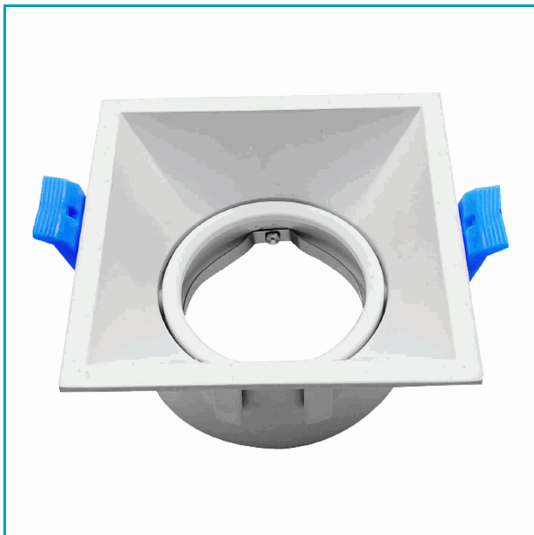

FICHA TÉCNICA

Ojo De Buey 1Xgu10 En Aluminio Blanco, Ideal Para Iluminación Interior Y Exterior. Ofrece Iluminación Puntual Y Direccionable, Con Un Diseño Elegante Y Funcional. Medidas 90X90X42Mm, Corte 80X80Mm, Dirigible, Cuadrado.

CÓDIGO:

CL116-SPT-02-AWH-Z

Código de Barras: 7450200161408

Código de producto: CL116-SPT-02-AWH-Z

Garantía: 2 años

Procedencia: Importado

Se vende por: Unidad

Tipo: Ojos de Buey

Usos: Decoración

INFORMACIÓN ADICIONAL

Ojo De Buey 1Xgu10 Aluminio Blanco Ojo De Buey De 1Xgu10 En Aluminio Blanco Es Una Opción Elegante Y Funcional Para La Iluminación Interior Y Exterior, Que Proporciona Una Iluminación Puntual Y Direccionable, Además De Agregar Un Toque Estético Al Espacio. Tamaño 90*90*42Milímetros, Corte De 80*80 Milímetros, Dirigible. Cuadrado