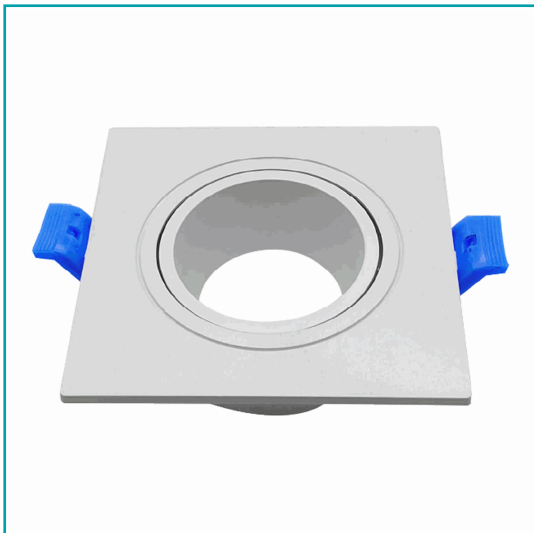

FICHA TÉCNICA

Ojo De Buey 1Xgu10 Plástico Blanco, Elegante Y Funcional Para Iluminación Interior Y Exterior. Proporciona Iluminación Puntual Y Direccionable, Añadiendo Estética Al Espacio. Tamaño $\Phi 92 \times 25$ Mm, Corte 75 Mm, Dirigible, Cuadrado.

CÓDIGO:

CL120-SPT-06-PWH-Z

Código de Barras: 7450200161484

Código de producto: CL120-SPT-06-PWH-Z

Garantía: 2 años

Procedencia: Importado

Se vende por: Unidad

Tipo: Ojos de Buey

Usos: Decoración

INFORMACIÓN ADICIONAL

Ojo De Buey 1Xgu10 Plastico Blanco Ojo De Buey De 1Xgu10 En Plástico Blanco Es Una Opción Elegante Y Funcional Para La Iluminación Interior Y Exterior, Que Proporciona Una Iluminación Puntual Y Direccionable, Además De Agregar Un Toque Estético Al Espacio. Tamaño $\Phi 92 \times 25$ Milímetros, Corte De 75 Milímetros, Dirigible. Cuadrado.