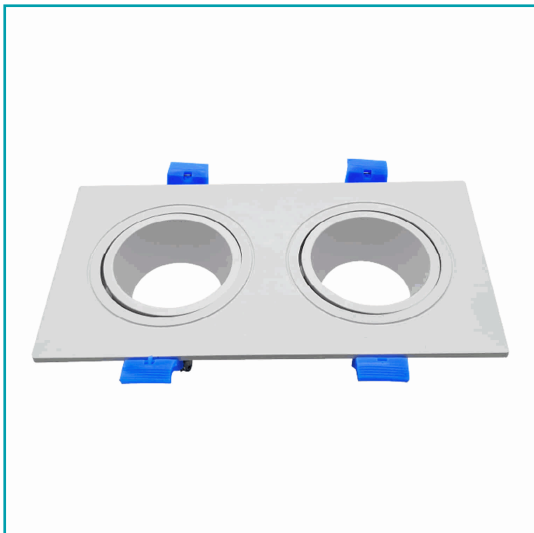

FICHA TÉCNICA

Ojo De Buey 2Xgu10 Plástico Blanco, Opción Para Iluminación Interior Y Exterior. Proporciona Iluminación Puntual Y Direccionable, Agregando Un Toque Estético Al Espacio. Tamaño $\Phi 92 \times 173 \times 25$ Mm, Corte 75×150 Mm, Dirigible, Rectangular.

CÓDIGO:

CL126-SPT-07-PWH-Z

Código de Barras: 7450200161491

Código de producto: CL126-SPT-07-PWH-Z

Garantía: 2 años

Procedencia: Importado

Se vende por: Unidad

Tipo: Ojos de Buey

Usos: Decoración

INFORMACIÓN ADICIONAL

Ojo De Buey 2Xgu10 Plastico Blanco Ojo De Buey De 1Xgu10 En Plástico Blanco Es Una Opción Elegante Y Funcional Para La Iluminación Interior Y Exterior, Que Proporciona Una Iluminación Puntual Y Direccionable, Además De Agregar Un Toque Estético Al Espacio. Tamaño $\Phi 92 \times 173 \times 25$ Milímetros, Corte De 75×150 Milímetros, Dirigible. Rectangular