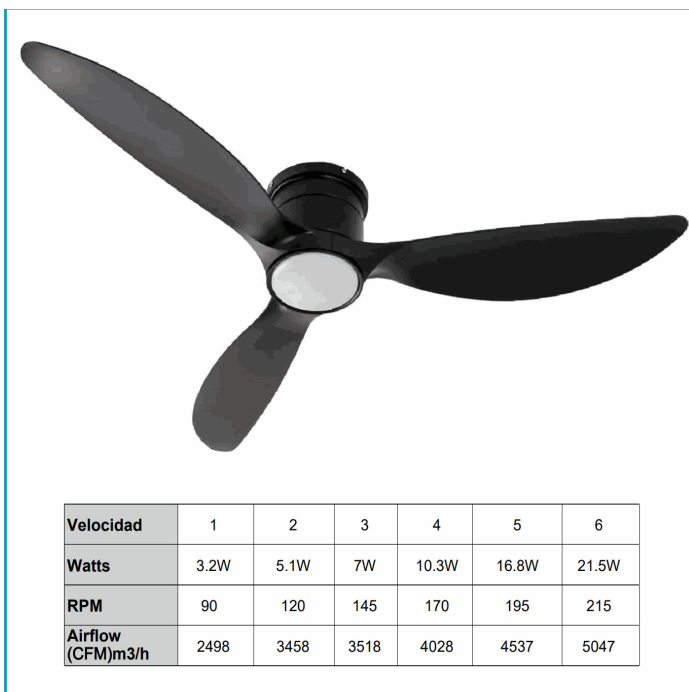

FICHA TÉCNICA

Control Remoto Para Abanico De Techo Ventilador Led Negro Cct

CÓDIGO:
CL233-FAN-03-BK-CCT-Z-REP-01

Velocidad	1	2	3	4	5	6
Watts	3.2W	5.1W	7W	10.3W	16.8W	21.5W
RPM	90	120	145	170	195	215
Airflow (CFM)m3/h	2498	3458	3518	4028	4537	5047

Código de producto: CL233-FAN-03-BK-CCT-Z-REP-01

INFORMACIÓN ADICIONAL

Control Remoto Para Abanico De Techo Ventilador Led Negro Cct

Velocidad	1	2	3	4	5	6
Watts	3.2W	5.1W	7W	10.3W	16.8W	21.5W
RPM	90	120	145	170	195	215
Airflow (CFM)m3/h	2498	3458	3518	4028	4537	5047