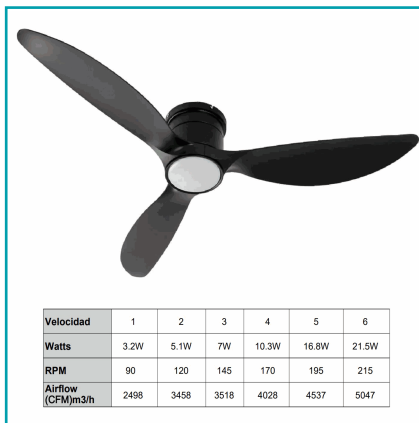

FICHA TÉCNICA

Control Remoto Para Abanico De Techo Ventilador Led Negro Cct

CÓDIGO:
CL233-FAN-03-BK-CCT-Z-REP-01

Velocidad	1	2	3	4	5	6
Watts	3.2W	5.1W	7W	10.3W	16.8W	21.5W
RPM	90	120	145	170	195	215
Airflow (CFM)m3/h	2498	3458	3518	4028	4537	5047

Código de producto: CL233-FAN-03-BK-CCT-Z-REP-01

INFORMACIÓN ADICIONAL

Control Remoto Para Abanico De Techo Ventilador Led Negro Cct

Velocidad	1	2	3	4	5	6
Watts	3.2W	5.1W	7W	10.3W	16.8W	21.5W
RPM	90	120	145	170	195	215
Airflow (CFM)m3/h	2498	3458	3518	4028	4537	5047