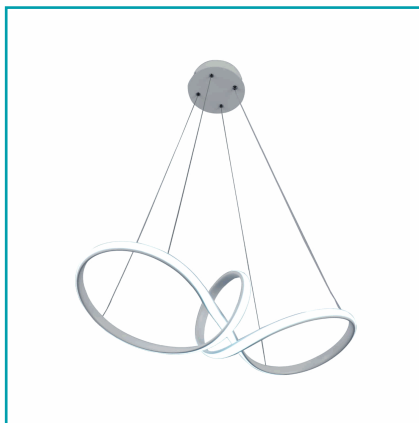

FICHA TÉCNICA

Lámpara Colgante Led Blanca De 75W Y 5850 Lumens, 4000K (Luz Neutra), Que Combina Elegancia Y Funcionalidad. Hecha De Aluminio Y Silicón, Con Medidas De 600*250*900Mm Y Voltaje De 110-240V. Ideal Para Comedores, Salas De Estar Y Entradas.

CÓDIGO:

CL251-DI-188-WH-40K-Z

***Nombre:** Lámpara LED Colgante Anillo Irregular Blanca 75W

Cantidades por caja: 1

Código de Barras: 7450200155698

Código de producto: CL251-DI-188-WH-40K-Z

Garantía: 2 años

Presentación: Caja a Color

Procedencia: Importado

Se vende por: Unidad

Tipo: Lámparas Colgantes LED

Usos: Decoración

INFORMACIÓN ADICIONAL

Lámpara Colgante Led Blanca De 75W

- 5850 Lumens, 4000K (Luz Neutra).
- Combina Elegancia Y Funcionalidad.
- Material: Aluminio Y Silicón.
- Medida: 600250900Mm.
- Voltaje: 110-240V, 50-60Hz.
- Se Cuelga Del Techo, Permitiendo Dirigir La Luz Hacia Abajo.
- Sirve Como Un Punto Focal Decorativo En La Habitación.
- Ideal Para Espacios Como Comedores, Salas De Estar O Entradas.