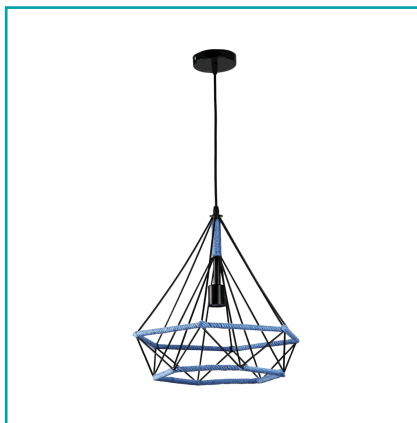

FICHA TÉCNICA

Lámpara Colgante Negra Con 1 Casquillo E27, Fabricada En Metal Y Cuerda. 380X380X1355 Mm 110-240V 50-60Hz. Ideal Para Iluminar Comedores, Islas De Cocina O Salas De Estar, Ofreciendo Un Diseño Moderno Y Funcional Que Crea Un Punto Focal En El Espacio.

CÓDIGO:

CL265-DI-304-BK-Z

***Nombre:** Lámpara Colgante Rústica de Rattan Negra 1XE27 Estilo Araña.

Cantidades por caja: 1

Código de Barras: 7450200162108

Código de producto: CL265-DI-304-BK-Z

Garantía: 2 años

Presentación: Caja a Color

Procedencia: Importado

Se vende por: Unidad

Tipo: Lámparas Colgantes

Usos: Decoración

INFORMACIÓN ADICIONAL

Lámpara Colgante De Tono Negro Con 1 Casquillo E27.

- Material: Metal + Cuerda.
- Dimensiones: 380 X 380 X 1355 Mm.
- Voltaje: 110-240V, 50-60 Hz.
- Diseño Estilizado Y Moderno.
- Luz Dirigida Hacia Abajo, Creando Un Punto Focal En El Espacio.
- Ideal Para Áreas Como Comedores, Islas De Cocina O Salas De Estar.