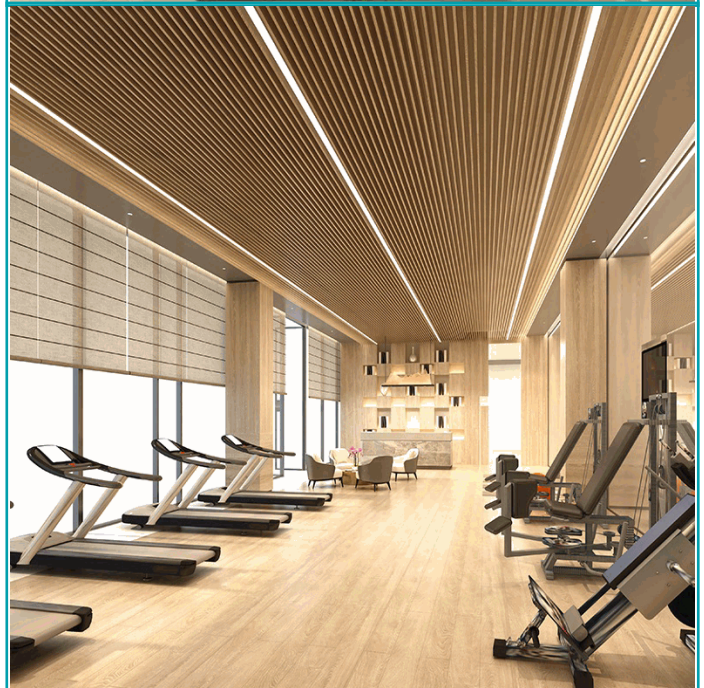

Lampara LED sistema Lineal Color Blanco / Cover frosted

5 AÑOS
GARANTÍA

Compatible con todas las marcas de track de techo standar

FD | 120°

diffuse

120 D

DIP switch
35/40/45/50W
3CCT(4000K/5000K/6500K)

COMO INSTALAR