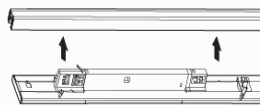

PASO 1

Establezca la potencia que requiera en el selector DIP de la lampara (30/40/45/50W)

PASO 2

Establezca la temperatura de color de la lampara 3CCT(4000K/5000K/6500K)

PASO 3

Inserte la lampara al riel-track en la dirección correcta, la lampara funciona con cualquier tipo de riel-track del mercado