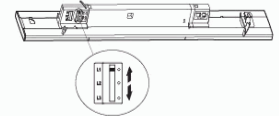

PASO 2

Establezca la temperatura de color de la lampara 3CCT(4000K/5000K/6500K)