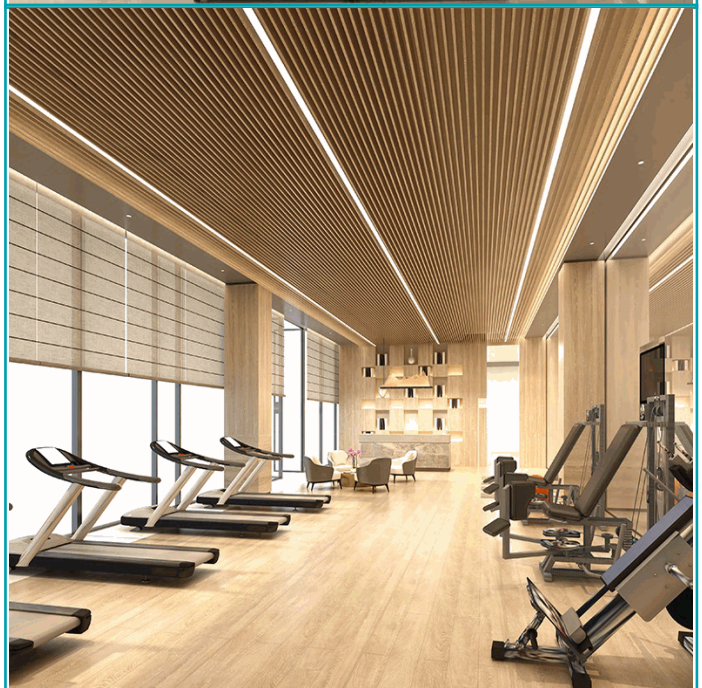

Lampara LED sistema Lineal
Color Blanco / Cover frosted

5 AÑOS GARANTÍA

Compatible con todas las marcas de track de techo standar

1 CM ESPESOR

FD | 120°
diffuse
120 D

DIP switch
35/40/45/50W
3CCT(4000K/5000K/6500K)

1500mm

10mm