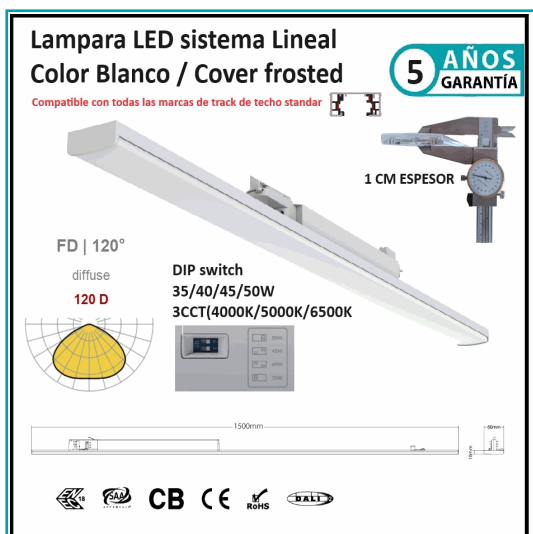

FICHA TÉCNICA

Lampara Sistema Lineal Led 1500 Mm, Controlador Dip De 50 W (35/40/45/50 W Ajustable), 3Cct (4000 K/5000 K/6500 K Ajustable), Cri90, Cubierta Esmerilada, 3 Cables, Color Blanco, Ac100-277 V
 -Ideal Iluminación Lineal De Galeras, Supermercados, Showroom

CÓDIGO:
COS001 - WHITE

***Nombre:** Lampara Lineal 1.5m Blanca frosted 7000lm DIP 35-50W ajustable 4000K/5000K/6500K CRI90 3 Cables AC100-227V

¿Dónde usarlo?: Galeras, showroom, supermercado, pasillos, tiendas, comercial, oficinas

Acabado: Brillante

Alto (cm): 150 cm

Ancho (cm): 6 cm

Bombillos: LED ajustable 4000K/5000K/6500K

Cantidad x Empaque: 1

Capacidad: (35/40/45/50W ajustable), 3CCT(4000K/5000K/6500K ajustable)

Capacidad 2: Stroboscope effect value SVM menos o igual a 0.4

Longitud: 1500 mm

Lumens: 7000 lm / 140lm/W

Marca: CARBONE

Material: Aluminio-PMMA

Materiales: Steel-PMMA/Aluminum-PC

Medida: 150 cm largo

Medida 2: 6 cm ancho

Medida 3: 1 cm alto lampara ultra delgada / controlador 4 cm