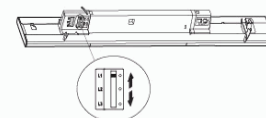

Modelo: Lampara Lineal LED alta eficiencia para instalar en riel dos cables standar

No. De piezas: 1

Número de Cables: 2

Presentación: Caja

Procedencia: Importado

Se vende por: Unidad

Tipo: Lámparas

Tipo de Base: Para instalar en riel track standar de lamparas de techo o colgantes de dos cables

1500mm

10mm

COMO INSTALAR

PASO 1

Establezca la potencia que requiera en el selector DIP de la lampara (30/40/45/50W)

PASO 2

Establezca la temperatura de color de la lampara 3CCT(4000K/5000K/6500K)

PASO 3

Inserte la lampara al riel-track en la dirección correcta, la lampara funciona con cualquier tipo de riel-track del mercado

PASO 4

Clapar la lampara con los sujetadores móviles rotándolos en sentido horario