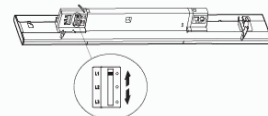

PASO 2

Establezca la temperatura de color de la lampara 3CCT(4000K/5000K/6500K)