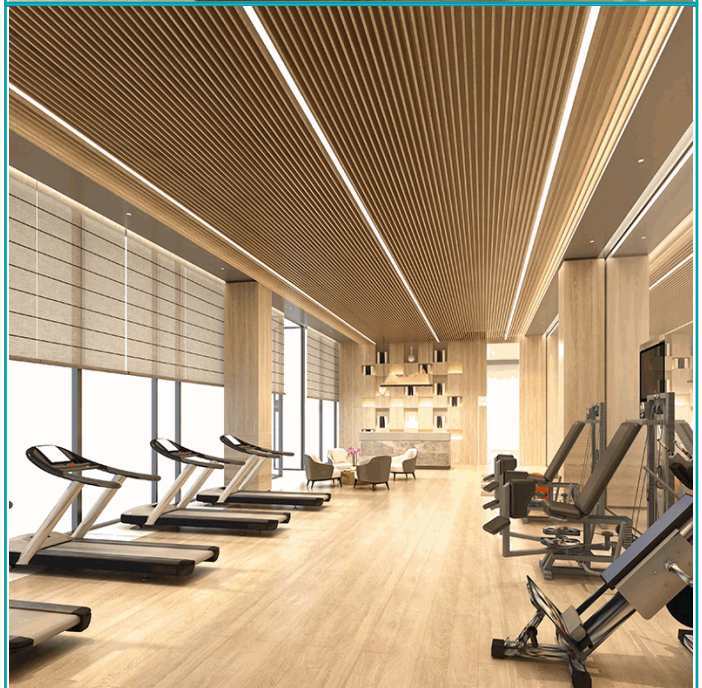

1 CM ESPESOR

FD | 120°  
 diffuse  
 120 D

DIP switch  
 14/16/18/20W  
 4000K

600 mm

**CB** **CE** **ROHS** 