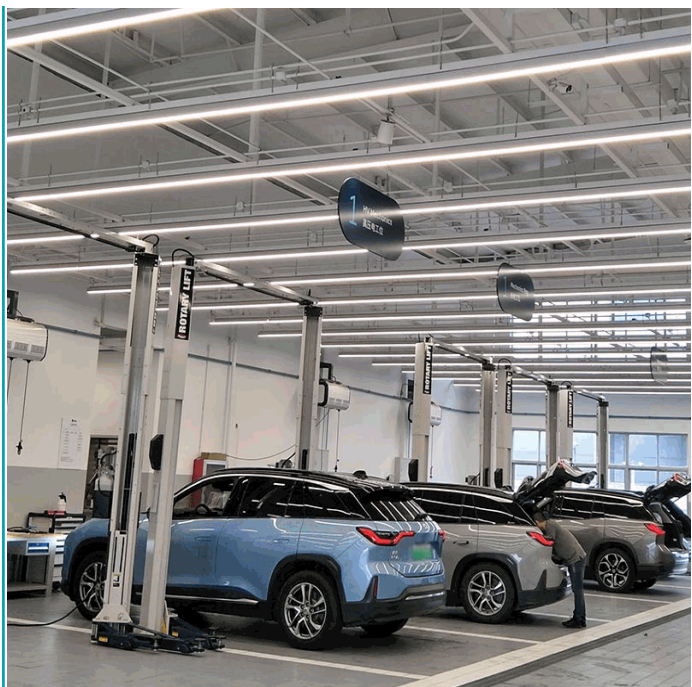

COMO INSTALAR

PASO 1

Establezca la potencia que requiera en el selector DIP de la lampara (30/40/45/50W)

PASO 2

Establezca la temperatura de color de la lampara 3CCT(4000K/5000K/6500K)

PASO 3

Inserte la lampara al riel-track en la dirección correcta, la lampara funciona con cualquier tipo de riel-track del mercado

PASO 4

Clapar la lampara con los sujetadores móviles rotándolos en sentido horario