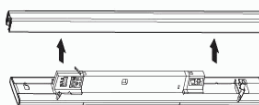

PASO 3

Inserte la lampara al riel-track en la dirección correcta, la lampara funciona con cualquier tipo de riel-track del mercado