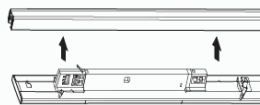

PASO 3

Inserte la lampara al riel-track en la dirección correcta, la lampara funciona con cualquier tipo de riel-track del mercado