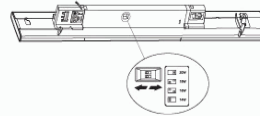

COMO INSTALAR

PASO 1

Establezca la potencia que requiera en el selector DIP de la lampara (30/40/45/50W)