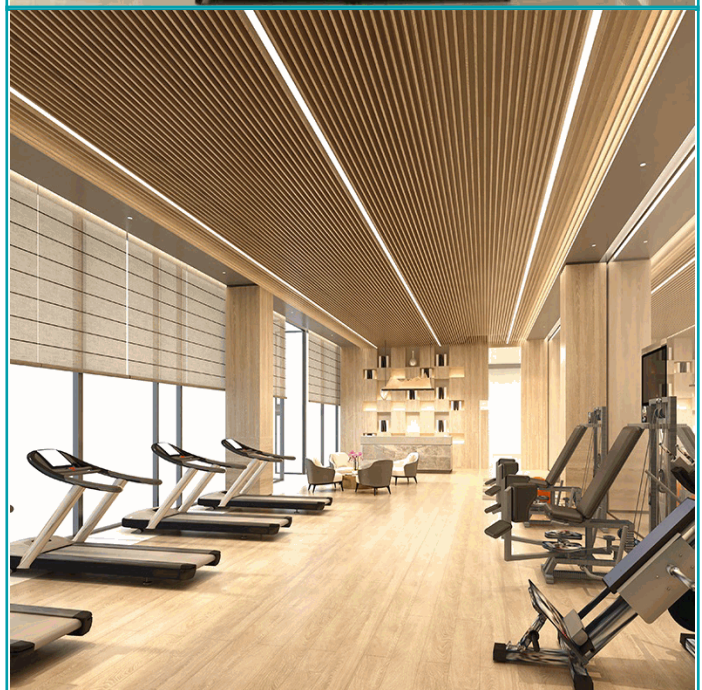

Compatible con todas las marcas de track de techo standar

1 CM ESPESOR

FD | 120°  
diffuse  
120 D

DIP switch  
14/16/18/20W  
4000K

600 mm

16 SAA CB CE RoHS DALI