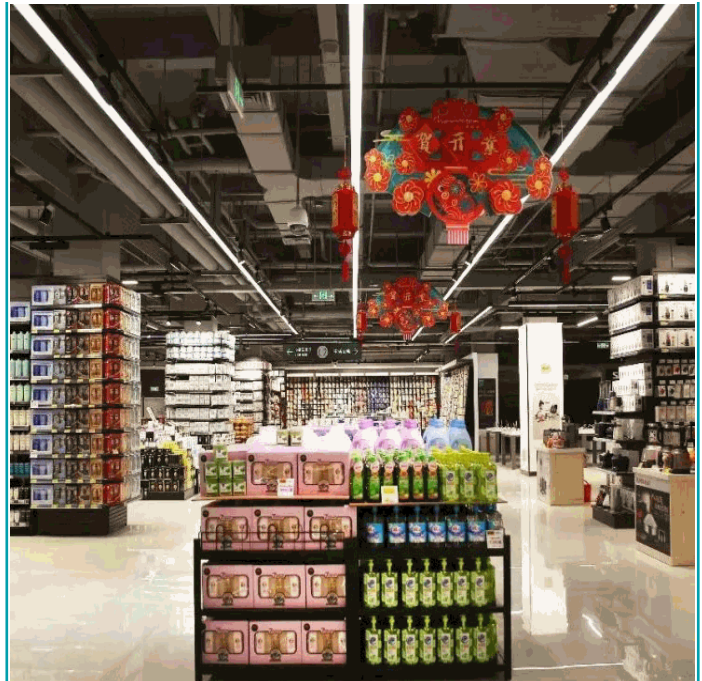

Compatible con todas las marcas de track de techo standar

1 CM ESPESOR

FD | 120°  
diffuse  
120 D

DIP switch  
14/16/18/20W  
4000K

600 mm

16 SAA CB CE RoHS DALI