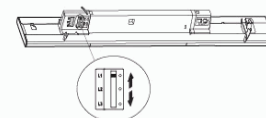

Materiales: Steel-PMMA/Aluminum-PC

Medida: 60 cm largo

Medida 2: 6 cm ancho

Medida 3: 1 cm alto lampara ultra delgada / controlador 4 cm

Modelo: Lampara Lineal LED alta eficiencia para instalar en riel dos cables standar

COMO INSTALAR

PASO 1

Establezca la potencia que requiera en el selector DIP de la lampara (30/40/45/50W)

PASO 2

Establezca la temperatura de color de la lampara 3CCT(4000K/5000K/6500K)

PASO 3

Inserte la lampara al riel-track en la dirección correcta, la lampara funciona con cualquier tipo de riel-track del mercado