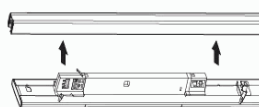

Materiales: Steel-PMMA/Aluminum-PC

Medida: 60 cm largo

Medida 2: 6 cm ancho

Medida 3: 1 cm alto lampara ultra delgada / controlador 4 cm

Modelo: Lampara Lineal LED alta eficiencia para instalar en riel dos cables standar

COMO INSTALAR

PASO 1

Establezca la potencia que requiera en el selector DIP de la lampara (30/40/45/50W)

PASO 2

Establezca la temperatura de color de la lampara 3CCT(4000K/5000K/6500K)

PASO 3

Inserte la lampara al riel-track en la dirección correcta, la lampara funciona con cualquier tipo de riel-track del mercado