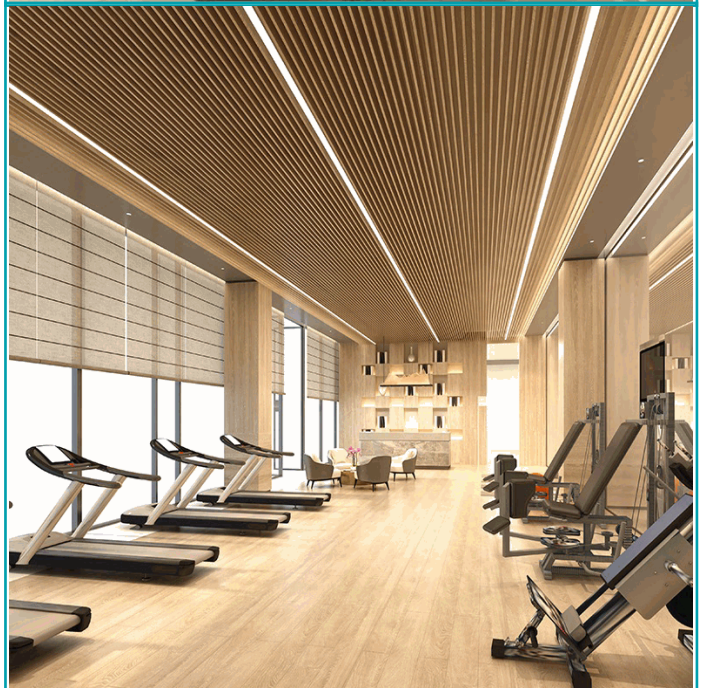

Lampara LED sistema Lineal 60 CM
Color Blanco / Cover frosted **5 AÑOS GARANTÍA**

Compatible con todas las marcas de track de techo standar

FD | 120°
diffuse
120 D

DIP switch
14/16/18/20W
4000K

600 mm

10 mm