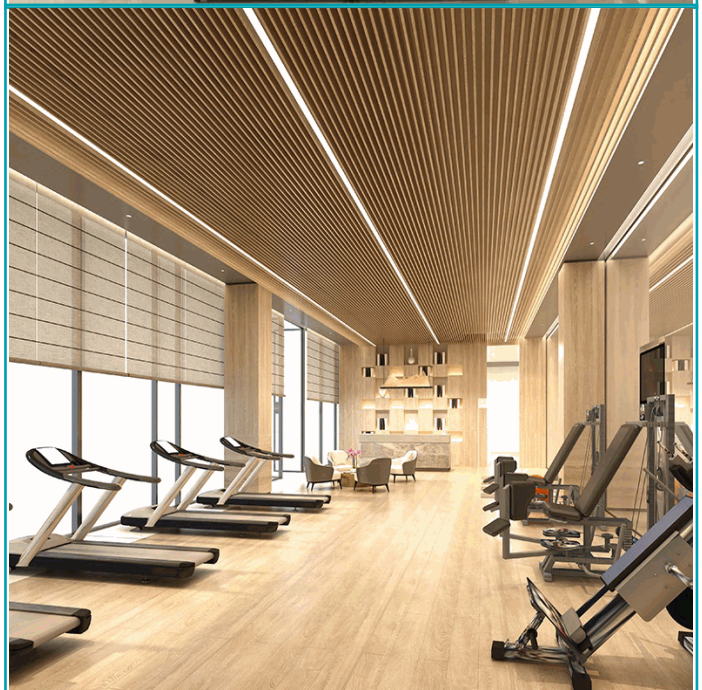

Compatible con todas las marcas de track de techo standar

FD | 120°  
diffuse  
120 D

DIP switch  
14/16/18/20W  
6500K

600 mm

10 mm