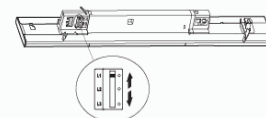

PASO 2

Establezca la temperatura de color de la lampara 3CCT(4000K/5000K/6500K)