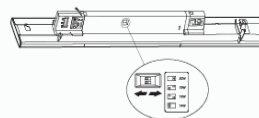

COMO INSTALAR

PASO 1

Establezca la potencia que requiera en el selector DIP de la lampara (30/40/45/50W)