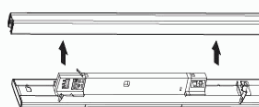

PASO 3

Inserte la lampara al riel-track en la dirección correcta, la lampara funciona con cualquier tipo de riel-track del mercado