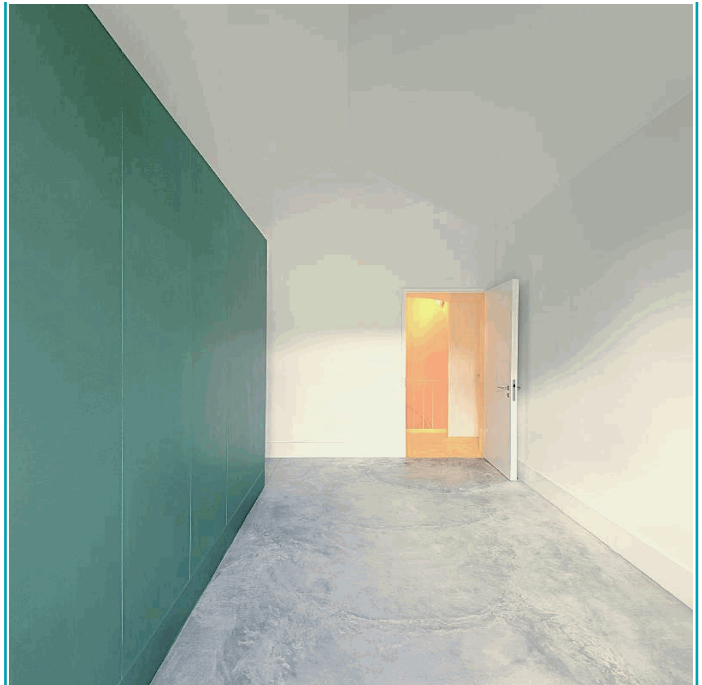

CARACTERISTICAS

Fácil corte FÁCIL CORTE	Resistente a arañazos RESISTENTE A ARAÑAZOS			
Hidrofugo HIDROFUGO	Fácil instalación FÁCIL INSTALACIÓN			
ANTI-TERMITAS	NO GENERA POLVO EN INSTALACIÓN	RESISTENTE AL FUEGO	PARA INTERIORES O SEMI EXTERIORES	RECICLABLE
RESISTENTE A ARAÑAZOS	HIDROFUGO	FÁCIL INSTALACIÓN	FÁCIL CORTE	ALTERNATIVE WALL