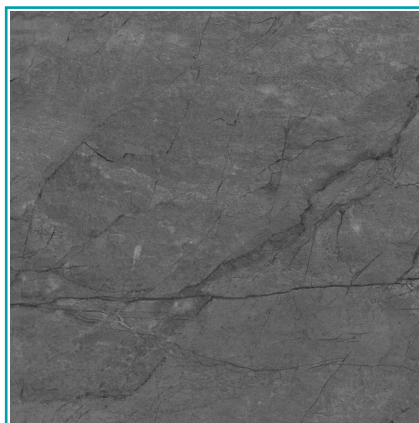

FICHA TÉCNICA

Panel Decorativo Wpc Bambú 1.22 M X 2.80 M X 5 Mm Dark Rock

DE019.1-V
Panel Decorativo WPC Bambú
1.22m x 2.80m x 5mm Dark Rock

CÓDIGO:

DE019.1-V

***Nombre:** Panel Decorativo WPC Bambú 1.22 m x 2.80 m x 5 mm Dark Rock

¿Dónde usarlo?: Paredes, techos y muebles con HIGH TACK pegamento

Características: Fácil de cortar e instalar.

Código de Barras: 7454891673433

Código de producto: DE019.1-V

Color: Dark Rock

Marca: CARBONE

Materiales: Fibra de madera y PVC

Medida: 1.22 m x 2.80 m x 5 mm.

Procedencia: Importado

Resiste: Resistente al fuego, anti termitas, resiste arañazos.

Se vende por: Unidad

Usos: Decoración

INFORMACIÓN ADICIONAL

Panel Decorativo Wpc Bambú 1.22 M X 2.80 M X 5 Mm Dark Rock

Características

Lámina protectora PE

Recubrimiento UV resistente al desgaste

Lámina de transferencia de calor

Placa base de pvc-piedra

Capa de Contacto