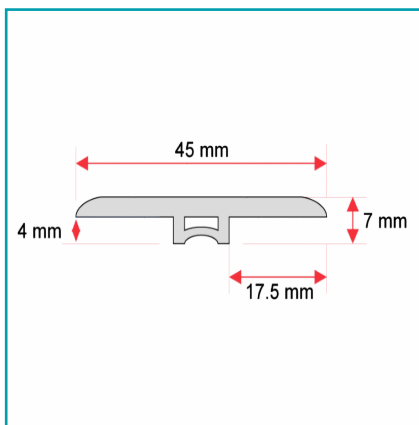

## FICHA TÉCNICA

Transición Tipo T Para Piso Spc Beige Stone 2400 Mm

**CÓDIGO:**  
**DE033-B**

**\*Nombre:** Transición tipo T para piso SPC Beige Stone 2400 mm

**¿Dónde usarlo?:** Decorativo para interiores

**Características:** Fácil de cortar e instalar.

**Código de Barras:** 7454891673304

**Código de producto:** DE033-B

**Color:** Beige Stone

**Marca:** CARBONE

**Materiales:** Plástico de alta calidad con acabado piedra.

**Medida:** 2400mm

**Procedencia:** Importado

**Resiste:** anti termitas, alto tráfico.

**Se vende por:** Unidad

**Usos:** Decoración