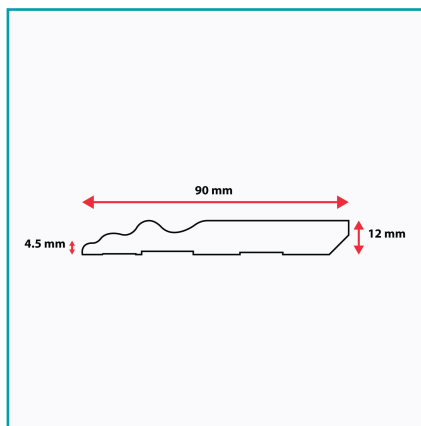

## FICHA TÉCNICA

Zócalo Pvc Para Piso Spc Ash Stone 90 X 2900 Mm

**CÓDIGO:**  
**DE036-A**

**\*Nombre:** Zócalo PVC para piso SPC Ash Stone 90 x 2900 mm

**¿Dónde usarlo?:** Decorativo para interiores

**Características:** Fácil de cortar e instalar.

**Código de Barras:** 7454891673312

**Código de producto:** DE036-A

**Color:** Ash Stone

**Marca:** CARBONE

**Materiales:** Compuesto plástico de alta calidad con acabado piedra.

**Medida:** 90 x 290mm

**Procedencia:** Importado

## INFORMACIÓN ADICIONAL

Zócalo Pvc Para Piso Spc Ash Stone 90 X 2900 Mm

- Compuesto Plástico De Alta

Calidad Con Acabado Piedra

-Hidrófugo, Anti Termitas, Alto Tráfico.

-Fácil De Cortar E Instalar, No Genera Polvo