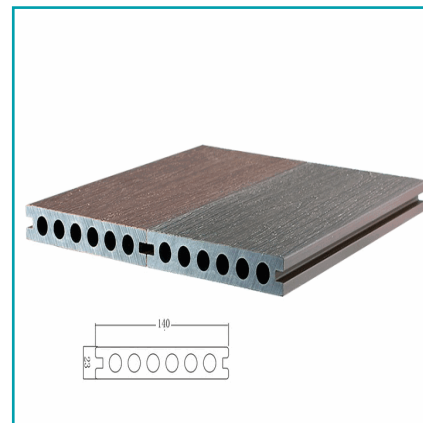

FICHA TÉCNICA

Deck Wpc Piso Exteriores Dual Color Silver Grey / Teca Por El Otro Lado 23 X140X2900Mm

- Compuesta Por Madera Y Pvc Resistente Al Calor, Apto Para Temperaturas Desde -40 A 60 Grados Centígrados, Hidrófugo, Alta Resistencia Al Desgaste

CÓDIGO:
DE085.1-V

***Nombre:** Deck WPC piso exteriores dual color Gris plata / Teca 23 x140x2900mm

¿Dónde usarlo?: Pisos, Paredes, techos, muebles

Características: Fácil de cortar e instalar.

Código de Barras: 7454891673423

Código de producto: DE085.1-V

Color: Gris plata / Teca

Marca: CARBONE

Materiales: Madera y plástico

Medida: 23x140x2900 mm

Procedencia: Importado

Resiste: Calor, humedad, interperie, UV, golpes, desgaste y arañazos

Se vende por: Unidad

Usos: Decoración

INFORMACIÓN ADICIONAL

Deck Wpc Piso Exteriores Dual Color Gris Plata / Teca Por El Otro Lado 23 X140X2900Mm

- Compuesta Por Madera Y Pvc Resistente Al Calor, Apto Para Temperaturas Desde -40 A 60 Grados Centígrados, Hidrófugo, Alta Resistencia Al Desgaste