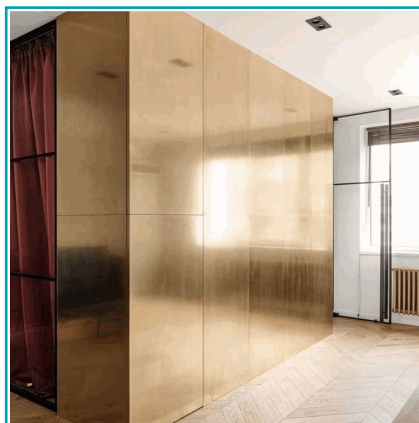

## FICHA TÉCNICA

Lámina De Acero Inoxidable Wpc Bambú Gold Oro Decorativo Recortable 1.22M X 2.80M X 8Mm (Do It Yourself)

**CÓDIGO:**  
**DE090.2-V**

**\*Nombre:** Lámina de Acero Inoxidable WPC Bambú Gold oro Decorativo recortable 1.22m x 2.80m x 8mm (Do it yourself)

**¿Dónde usarlo?:** Paredes, techos y muebles con HIGH TACK Pegamento

**Características:** Fácil de cortar e instalar.

**Características 2:** Se puede Routear y doblar facilmente

**Código de Barras:** 7454891673426