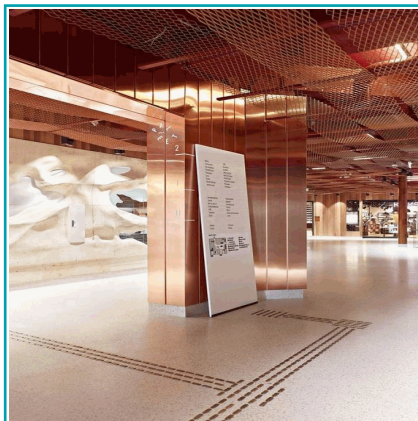

FICHA TÉCNICA

Lámina De Acero Inoxidable Wpc Bambú Cobre Decorativo Recortable 1.22M X 2.80M X 8Mm (Do It Yourself)

CÓDIGO:
DE090.3-V

***Nombre:** Lámina de Acero Inoxidable WPC Bambú Cobre Decorativo recortable 1.22m x 2.80m x 8mm (Do it yourself)

¿Dónde usarlo?: Paredes, techos y muebles con HIGH TACK Pegamento

Características: Fácil de cortar e instalar.

Código de Barras: 7454891673465

Código de producto: DE090.3-V

Color: Cobre

Marca: CARBONE

Materiales: Fibra de bamboo madera PVC

Medida: 1.22 m x 2.80 m x 8 mm.

Procedencia: Importado

Resiste: Fuego, anti termitas, arañazos.

Se vende por: Unidad

Usos: Decoración

INFORMACIÓN ADICIONAL

Lámina De Acero Inoxidable Wpc Bambú Cobre Decorativo Recortable 1.22M X 2.80M X 8Mm (Do It Yourself)