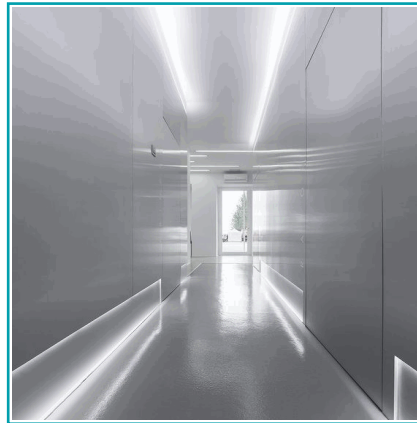

FICHA TÉCNICA

Lámina De Acero Inoxidable Wpc Bambú Silver Plata Decorativo Recortable 1.22M X 2.80M X 8Mm (Do It Yourself)

CÓDIGO:
DE091.1-V

***Nombre:** Lámina de Acero Inoxidable WPC Bambú Silver Plata Decorativo recortable 1.22m x 2.80m x 8mm (Do it yourself)

¿Dónde usarlo?: Paredes, techos y muebles con HIGH TACK Pegamento

Características: Fácil de cortar e instalar.

Código de Barras: 7454891673424

Código de producto: DE091.1-V

Color: Silver

Marca: CARBONE

Materiales: Fibra de bamboo madera PVC