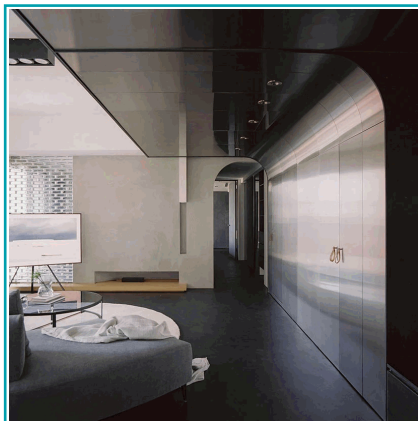

## FICHA TÉCNICA

Lámina De Acero Inoxidable Wpc Bambú Plomo Pulido Decorativo Recortable 1.22M X 2.80M X 8 Mm (Do It Yourself)

**CÓDIGO:**  
**DE092.1-V**

**\*Nombre:** Lámina de Acero Inoxidable WPC Bambú Plomo pulido Decorativo recortable 1.22m x 2.80m x 8 mm (Do it yourself)

**¿Dónde usarlo?:** Paredes, techos y muebles con HIGH TACK Pegamento

**Características:** Fácil de cortar e instalar.

**Código de Barras:** 7454891673425

**Código de producto:** DE092.1-V

**Color:** Plomo