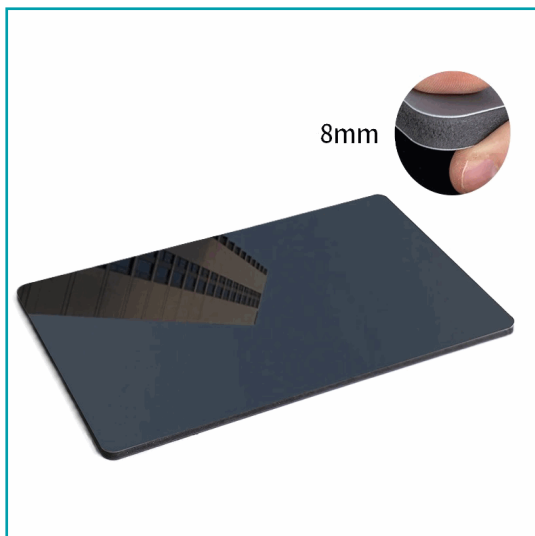

## FICHA TÉCNICA

Lámina De Espejo Wpc Bambú Gris Decorativo Recortable 1.22M X 2.80M X 8Mm (Do It Yourself)

**CÓDIGO:**  
**DE094.1-V**

**\*Nombre:** Lámina de Espejo WPC Bambú Gris Decorativo recortable 1.22m x 2.80m x 8mm (Do it yourself)

**¿Dónde usarlo?:** Paredes, techos y muebles con HIGH TACK Pegamento

**Características:** Fácil de cortar e instalar.

**Código de Barras:** 7454891673430

**Código de producto:** DE094.1-V

**Color:** GRAY MIRROR

**Marca:** CARBONE

**Materiales:** Fibra de bambú madera PVC Acrílico

**Medida:** 1.22 m x 2.80 m x 8 mm.

**Procedencia:** Importado

**Resiste:** Fuego, anti termitas, arañazos.

**Se vende por:** Unidad

**Usos:** Decoración

## INFORMACIÓN ADICIONAL

Lámina De Espejo Wpc Bambú Gris Decorativo Recortable 1.22M X 2.80M X 8Mm (Do It Yourself)

- Compuesto Por Fibra De Madera Bamboo Y Pvc, Ultra Liviano
- Hidrófugo, Resistente Al Fuego, Anti Termitas, Resiste Arañazos.
- Fácil De Cortar E Instalar, No Genera Polvo, 100% Reciclable.
- Instalación En Paredes, Techos Y Muebles Con High Tack Pegamento
- Apariencia Realista, Con Acabados Diveros Y Texturas.
- Decorativo Para Interiores Y Semi Exteriores