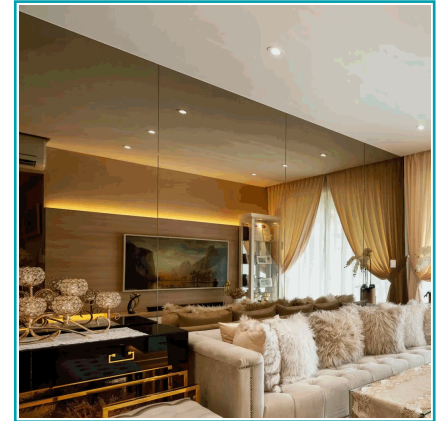

FICHA TÉCNICA

Lámina De Espejo Wpc Bambú Bronce Decorativo Recortable 1.22M X 2.80M X 8Mm (Do It Yourself)

8mm

CÓDIGO:
DE095.1-V

***Nombre:** Lámina de Espejo WPC Bambú Bronce Decorativo recortable 1.22m x 2.80m x 8mm (Do it yourself)

¿Dónde usarlo?: Paredes, techos y muebles con HIGH TACK Pegamento

Características: Fácil de cortar e instalar.

Código de Barras: 7454891673431

Código de producto: DE095.1-V

Color: BRONZE MIRROR

Marca: CARBONE