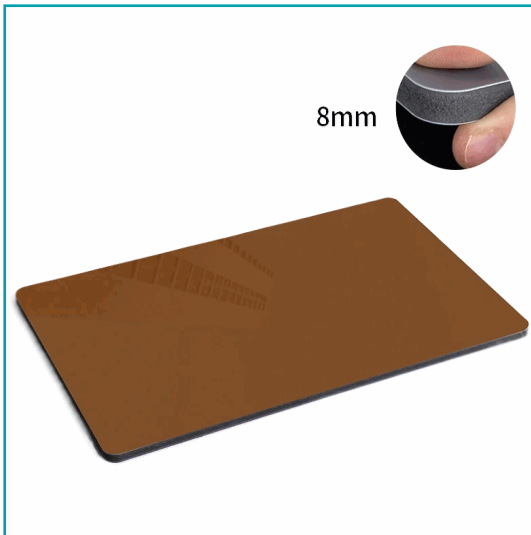

FICHA TÉCNICA

Lámina De Espejo Wpc Bambú Bronce Decorativo Recortable 1.22M X 2.80M X 8Mm (Do It Yourself)

8mm

CÓDIGO:
DE095.1-V

***Nombre:** Lámina de Espejo WPC Bambú Bronce Decorativo recortable 1.22m x 2.80m x 8mm (Do it yourself)

¿Dónde usarlo?: Paredes, techos y muebles con HIGH TACK Pegamento

Características: Fácil de cortar e instalar.

Código de Barras: 7454891673431

Código de producto: DE095.1-V

Color: BRONZE MIRROR

Marca: CARBONE

Materiales: Fibra de bambú madera PVC Acrílico

Medida: 1.22 m x 2.80 m x 8 mm.

Procedencia: Importado

Resiste: Fuego, anti termitas, arañazos.

Se vende por: Unidad

Usos: Decoración

INFORMACIÓN ADICIONAL

Lámina De Espejo Wpc Bambú Bronce Decorativo Recortable 1.22M X 2.80M X 8Mm (Do It Yourself)

- Compuesto Por Fibra De Madera Bamboo Y Pvc, Ultra Liviano
- Hidrófugo, Resistente Al Fuego, Anti Termitas, Resiste Arañazos.
- Fácil De Cortar E Instalar, No Genera Polvo, 100% Reciclable.
- Instalación En Paredes, Techos Y Muebles Con High Tack Pegamento
- Apariencia Realista, Con Acabados Diveros Y Texturas.
- Decorativo Para Interiores Y Semi Exteriores