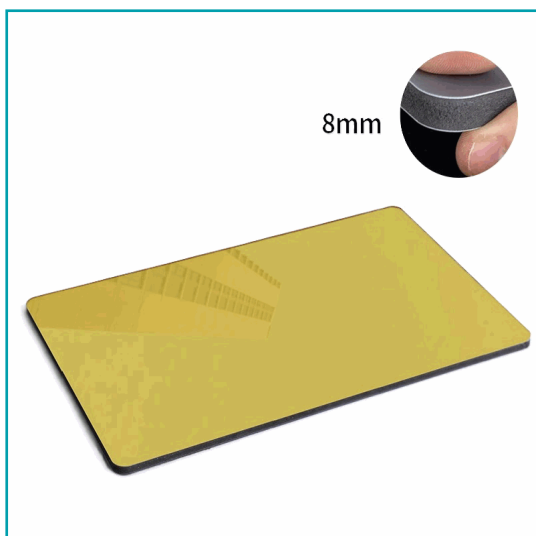

FICHA TÉCNICA

Lámina De Espejo Wpc Bambú Oro Gold Decorativo Recortable 1.22M X 2.80M X 8Mm (Do It Yourself)

8mm

CÓDIGO:
DE095.2-V

***Nombre:** Lámina de Espejo WPC Bambú Oro Gold Decorativo recortable 1.22m x 2.80m x 8mm (Do it yourself)

¿Dónde usarlo?: Paredes, techos y muebles con HIGH TACK Pegamento

Características: Fácil de cortar e instalar.

Código de Barras: 7454891673432

Código de producto: DE095.2-V

Color: Oro

Marca: CARBONE

Materiales: Fibra de bambú madera PVC Acrílico

Medida: 1.22 m x 2.80 m x 8 mm.

Procedencia: Importado

Resiste: Fuego, anti termitas, arañazos.

Se vende por: Unidad

Usos: Decoración

INFORMACIÓN ADICIONAL

Lámina De Espejo Wpc Bambú Oro Gold Decorativo Recortable 1.22M X 2.80M X 8Mm (Do It Yourself)

- Compuesto Por Fibra De Madera Bamboo Y Pvc, Ultra Liviano
- Hidrófugo, Resistente Al Fuego, Anti Termitas, Resiste Arañazos.
- Fácil De Cortar E Instalar, No Genera Polvo, 100% Reciclable.
- Instalación En Paredes, Techos Y Muebles Con High Tack Pegamento
- Apariencia Realista, Con Acabados Diveros Y Texturas.
- Decorativo Para Interiores Y Semi Exteriores