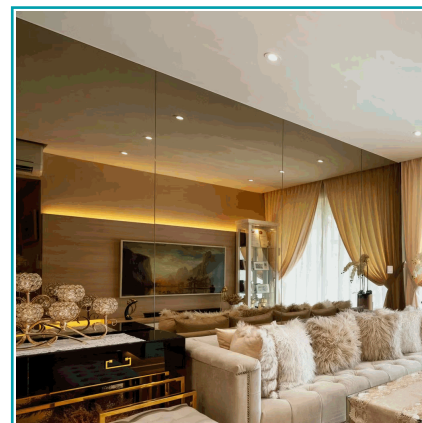

FICHA TÉCNICA

Lámina De Espejo Wpc Bambú Oro Gold Decorativo Recortable 1.22M X 2.80M X 8Mm (Do It Yourself)

8mm

CÓDIGO:
DE095.2-V

***Nombre:** Lámina de Espejo WPC Bambú Oro Gold Decorativo recortable 1.22m x 2.80m x 8mm (Do it yourself)

¿Dónde usarlo?: Paredes, techos y muebles con HIGH TACK Pegamento

Características: Fácil de cortar e instalar.

Código de Barras: 7454891673432

Código de producto: DE095.2-V

Color: Oro

Marca: CARBONE

Materiales: Fibra de bambú madera PVC Acrílico