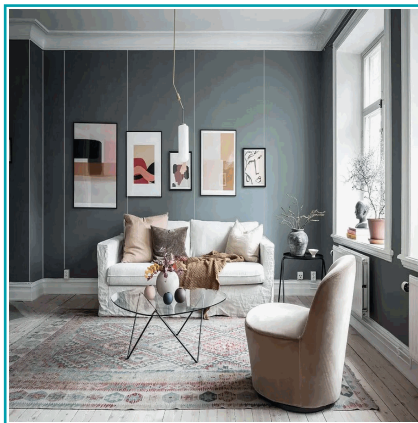

## FICHA TÉCNICA

Panel Decorativo Wpc Bambú Soft Touch 1.22 M X 2.80 M X 5 Mm Azul Gris Pastel

**CÓDIGO:**  
**DE118**

**\*Nombre:** Panel Decorativo WPC Bambú Soft touch 1.22 m x 2.80 m x 5 mm Azul Gris Pastel

**¿Dónde usarlo?:** Paredes, techos y muebles con HIGH TACK pegamento.

**Características:** Fácil de cortar e instalar.

**Características 2:** Lámina con Film tacto suave tipo piel

**Características 3:** Fácil de limpiar manchas y rayas de marcador o pintura