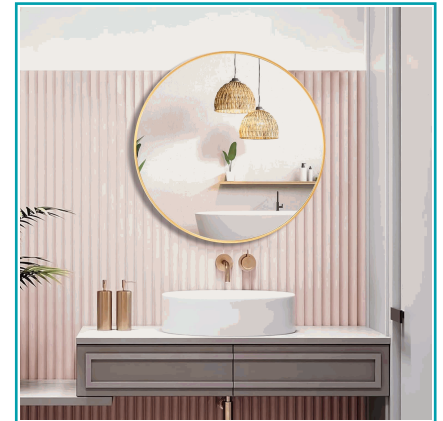

## FICHA TÉCNICA

Lámina Acanalada Decorativa Wpc Rosa Coral Pastel 24X160X2900 Mm Para Paredes, Techos, Muebles, Compuesto Madera Y Plástico. 24X160X2900 Mm

DE122  
Lámina Acanalada Decorativa WPC  
Rosa Coral Pastel 24X160x2900 mm  
Carbone

**CÓDIGO:**  
**DE122**

**\*Nombre:** Lámina acanalada decorativa WPC Rosa Coral Pastel 24x160x2900 mm

**¿Dónde usarlo?:** Paredes, techos, muebles

**Características:** Fácil de cortar e instalar.

**Código de Barras:** 7454891673417