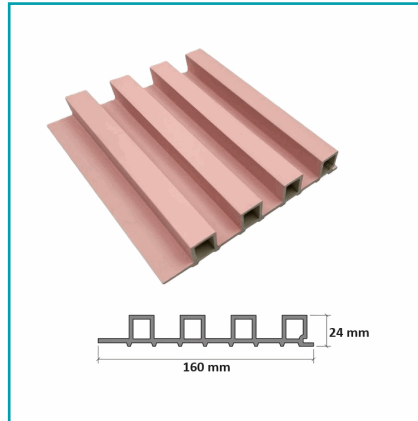

## FICHA TÉCNICA

Lámina Acanalada Decorativa Wpc Rosa Coral Pastel 24X160X2900 Mm Para Paredes, Techos, Muebles, Compuesto Madera Y Plástico. 24X160X2900 Mm

DE122  
Lámina Acanalada Decorativa WPC  
Rosa Coral Pastel 24X160x2900 mm  
Carbone

**CÓDIGO:**  
**DE122**

**\*Nombre:** Lámina acanalada decorativa WPC Rosa Coral Pastel 24x160x2900 mm

**¿Dónde usarlo?:** Paredes, techos, muebles

**Características:** Fácil de cortar e instalar.

**Código de Barras:** 7454891673417

**Código de producto:** DE122

**Color:** Rosado

**Marca:** CARBONE

**Materiales:** Madera y plástico

**Medida:** 24x160x2900 mm

**Procedencia:** Importado

**Resiste:** Calor, humedad y arañazos

**Se vende por:** Unidad

## INFORMACIÓN ADICIONAL

- Lámina Acanalada Decorativa Wpc Rosa Coral Pastel 24X160X2900 Mm
- Compuesta Por Madera Y Pvc Resistente Al Calor, Humedad, Y Arañazos.
  - Fácil De Cortar E Instalar.
  - Sistema De Unión Continua Con Varias Piezas
  - Apariencia Realista A Madera, Con Acabado Texturizado
  - Decorativo Para Interiores Y Semi Exteriores