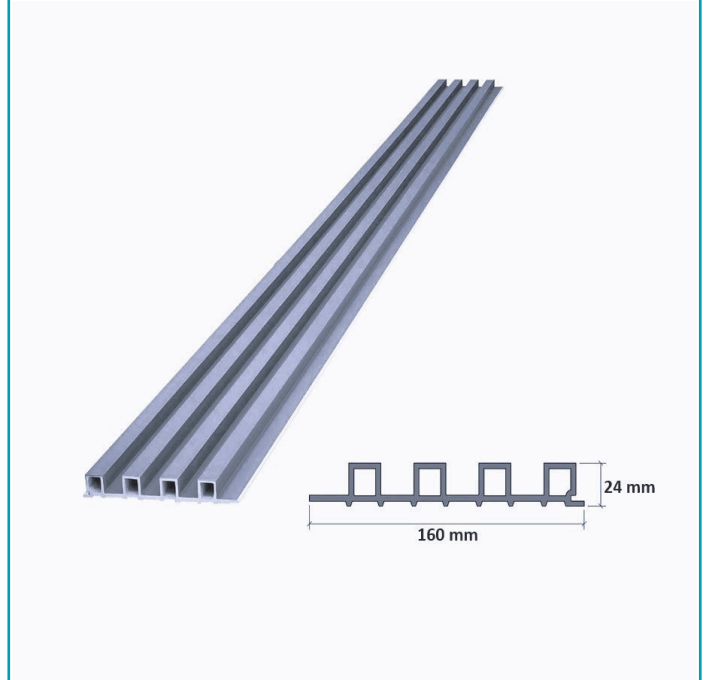

DE123
Lámina Acanalada Decorativa WPC
Azul Gris Pastel 24X160x2900 mm

CÓDIGO:

DE123

FICHA TÉCNICA

Lámina Acanalada Decorativa Wpc Azul Gris Pastel 24X160X2900 Mm Para Paredes, Techos, Muebles, Compuesto Madera Y Plástico. 24X160X2900 Mm

DE123
Lámina Acanalada Decorativa WPC
Azul Gris Pastel 24X160x2900 mm

***Nombre:** Lámina acanalada decorativa WPC Azul Gris Pastel 24x160x2900 mm

Características: Fácil de cortar e instalar.

Código de producto: DE123

Procedencia: Importado

Se vende por: Unidad

INFORMACIÓN ADICIONAL

Lámina Acanalada Decorativa Wpc Azul Gris Pastel 24X160X2900 Mm Compuesta Por Madera Y Pvc Resistente Al Calor, Humedad, Y Arañazos.

-Fácil De Cortar E Instalar.

-Sistema De Unión Continua Con Varias Piezas

-Apariencia Realista A Madera, Con Acabado Texturizado

-Decorativo Para Interiores Y Semi Exteriores

DE123
Lámina Acanalada Decorativa WPC
Azul Gris Pastel 24X160x2900 mm