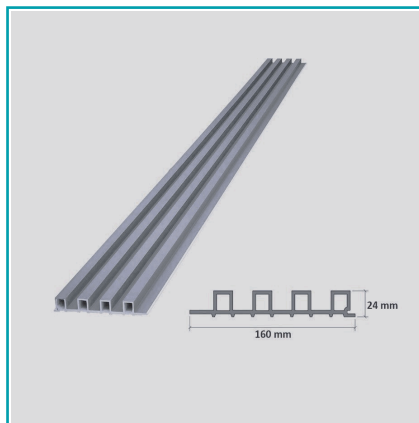

DE125
Lámina Acanalada Decorativa WPC
Gris Beige Pastel 24X160x2900 mm

CÓDIGO:

DE125

FICHA TÉCNICA

Lámina Acanalada Decorativa Wpc Gris Beige Pastel 24X160X2900 Mm para Paredes, Techos, Muebles, Compuesto Madera Y Plástico. 24X160X2900 Mm

***Nombre:** Lámina acanalada decorativa WPC Gris Beige Pastel 24x160x2900 mm

Características: Fácil de cortar e instalar.

Código de producto: DE125

Marca: CARBONE

Medida: 24x160x2900 mm

Resiste: Calor, humedad y arañazos

Lámina Acanalada Decorativa Wpc Gris Beige Pastel 24X160X2900 Mm Compuesta Por Madera Y Pvc Resistente Al Calor, Humedad, Y Arañazos.

-Fácil De Cortar E Instalar.

-Sistema De Unión Continua Con Varias Piezas

-Apariencia Realista A Madera, Con Acabado Texturizado

-Decorativo Para Interiores Y Semi Exteriores

DE125
Lámina Acanalada Decorativa WPC
Gris Beige Pastel 24X160x2900 mm