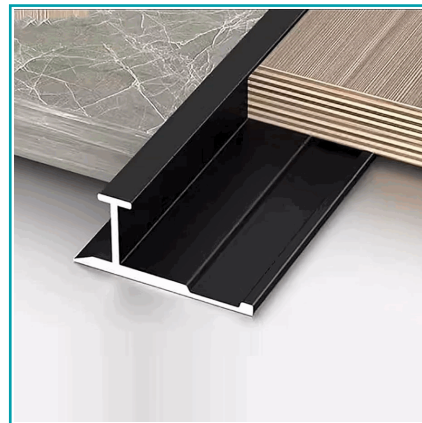

## FICHA TÉCNICA

Perfil T Remate Central Entre Laminas Bambú Wpc Pvc 3M Long Negro

**CÓDIGO:**  
**DE126**

**\*Nombre:** Perfil T Remate Central entre Laminas 5 mm Bambú WPC PVC 3m long Negro

**¿Dónde usarlo?:** Entre paneles decorativos

**Alto (cm):** 300 CM

**Código de Barras:** 7454891673445

**Código de producto:** DE126

**Color:** Negro

**Compatible:** paneles decorativos general hasta 5 mm de espesor

**Marca:** CARBONE

**Procedencia:** Importado

## INFORMACIÓN ADICIONAL

Perfil T Remate Central Entre Laminas Bambú Wpc Pvc 3M Long Negro