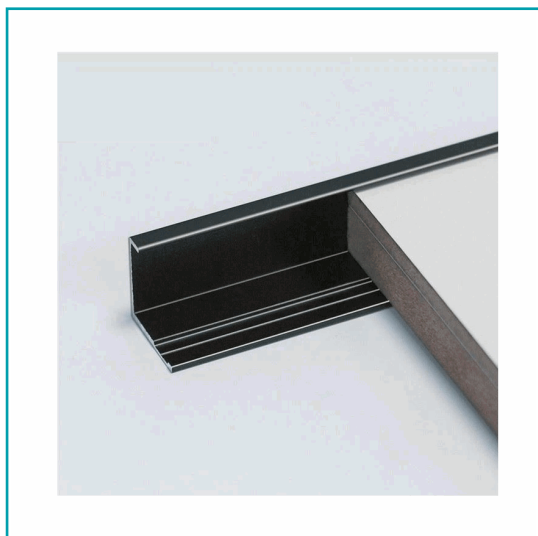

FICHA TÉCNICA

Perfil C Remate Final Laminas De 5 Mm Bambú Wpc Pvc 3M Long Negro

CÓDIGO:
DE130

***Nombre:** Perfil C Remate Final Laminas de 5 mm Bambú WPC PVC 3m long Negro

Alto (cm): 300 CM

Código de producto: DE130

Compatible: paneles decorativos general hasta 5 mm de espesor

Procedencia: Importado

¿Dónde usarlo?: Entre paneles decorativos

Código de Barras: 7454891673449

Color: Negro

Marca: CARBONE

Tipo: Perfileria alternative walls