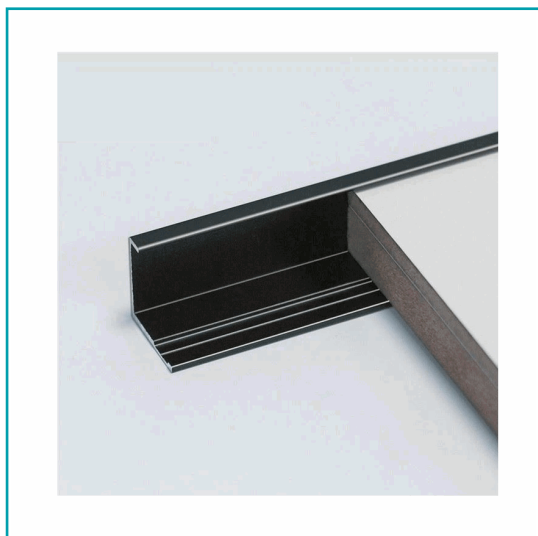

FICHA TÉCNICA

Perfil C Remate Final Laminas De 8 Mm Bambú Wpc Pvc 3M Long Negro

CÓDIGO:
DE131

***Nombre:** Perfil C Remate Final Laminas de 8 mm Bambú WPC PVC 3m long Negro

Alto (cm): 300 CM

Código de producto: DE131

Compatible: paneles decorativos general hasta 8 mm de espesor

Procedencia: Importado

¿Dónde usarlo?: Entre paneles decorativos

Código de Barras: 7454891673450

Color: Negro

Marca: CARBONE

Tipo: Perfilera alternative walls