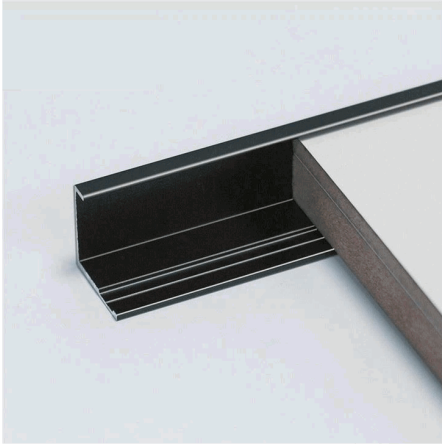

FICHA TÉCNICA

Perfil C Remate Final Laminas De 5 Mm Bambú Wpc Pvc 3M Long Silver

CÓDIGO:
DE132

***Nombre:** Perfil C Remate Final Laminas de 5 mm Bambú WPC PVC 3m long Silver

¿Dónde usarlo?: Entre paneles decorativos

Alto (cm): 300 CM

Código de Barras: 7454891673451

Código de producto: DE132

Color: Negro

Compatible: paneles decorativos general hasta 5 mm de espesor

Marca: CARBONE

Procedencia: Importado

Tipo: Perfilera alternative walls