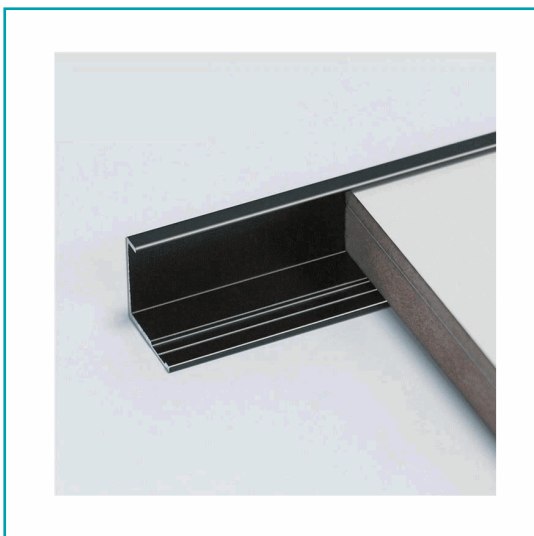

FICHA TÉCNICA

Perfil C Remate Final Laminas De 8 Mm Bambú Wpc Pvc 3M Long Silver

CÓDIGO:
DE133

***Nombre:** Perfil C Remate Final Laminas de 8 mm Bambú WPC PVC 3m long Silver

¿Dónde usarlo?: Entre paneles decorativos

Alto (cm): 300 CM

Código de Barras: 7454891673452

Código de producto: DE133

Color: Silver

Compatible: paneles decorativos general hasta 8 mm de espesor

Marca: CARBONE

Procedencia: Importado

Tipo: Perfileria alternative walls