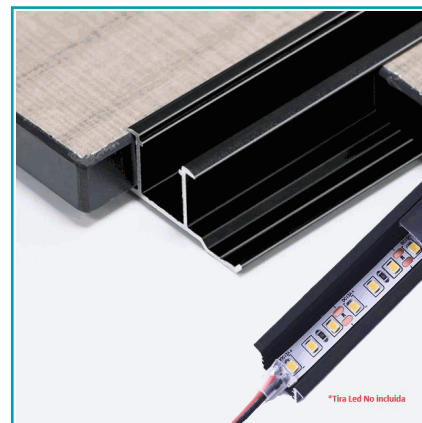

## FICHA TÉCNICA

Perfil U Unión Moldura Tira Led (Led No Incluido) Para Panel 5 Mm Bambú Wpc Pvc 3M Long Negro

**CÓDIGO:**  
**DE134**

**\*Nombre:** Perfil U unión moldura tira LED (Led no incluido) para panel 5 mm Bambú WPC PVC 3m long Negro

**¿Dónde usarlo?:** Entre paneles decorativos

**Alto (cm):** 300 CM

**Características:** Para union central tipo U entre paneles de menos de 5 mm de espesor

**Características 2:** Para instalación de tiras LED Incluye tapa / cubierta translúcida

**Características 3:** Tira LED no incluida

**Código de Barras:** 7454891673453

**Código de producto:** DE134

**Color:** Negro

**Compatible:** paneles decorativos general hasta 5 mm de espesor

**Marca:** CARBONE

## INFORMACIÓN ADICIONAL

Perfil U Unión Moldura Tira Led (Led No Incluido) Para Panel 5 Mm Bambú Wpc Pvc 3M Long Negro