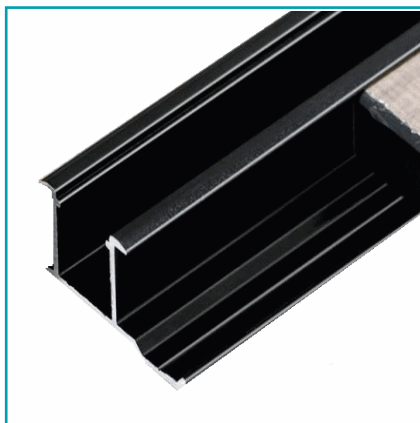

## FICHA TÉCNICA

Perfil U Unión Moldura Tira Led (Led No Incluido) Para Panel 5 Mm Bambú Wpc Pvc 3M Long Negro

**CÓDIGO:**  
**DE134**

**\*Nombre:** Perfil U unión moldura tira LED (Led no incluido) para panel 5 mm Bambú WPC PVC 3m long Negro

**¿Dónde usarlo?:** Entre paneles decorativos

**Alto (cm):** 300 CM

**Características:** Para union central tipo U entre paneles de menos de 5 mm de espesor

**Características 2:** Para instalación de tiras LED Incluye tapa / cubierta translúcida

**Características 3:** Tira LED no incluida

**Código de Barras:** 7454891673453

**Código de producto:** DE134

**Color:** Negro

**Compatible:** paneles decorativos general hasta 5 mm de espesor

**Marca:** CARBONE

## INFORMACIÓN ADICIONAL

Perfil U Unión Moldura Tira Led (Led No Incluido) Para Panel 5 Mm Bambú Wpc Pvc 3M Long Negro