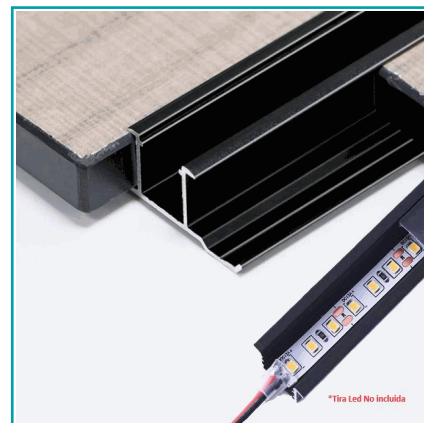

FICHA TÉCNICA

Perfil U Unión Moldura Tira Led (Led No Incluido) Para Panel 8 Mm Bambú Wpc Pvc 3M Long Negro

CÓDIGO:
DE135

***Nombre:** Perfil U unión moldura tira LED (Led no incluido) para panel 8 mm Bambú WPC PVC 3m long Negro

Alto (cm): 300 CM

Características 2: Para instalación de tiras LED Incluye tapa / cubierta translúcida

Código de Barras: 7454891673454

Color: Negro

Marca: CARBONE

Tipo: Perfileria alternative walls

¿Dónde usarlo?: Entre paneles decorativos

Características: Para union central tipo U entre paneles de menos de 8.5 mm de espesor

Características 3: Tira LED no incluida

Código de producto: DE135

Compatible: paneles decorativos general hasta 8 mm de espesor

Procedencia: Importado

INFORMACIÓN ADICIONAL

Perfil U Unión Moldura Tira Led (Led No Incluido) Para Panel 8 Mm Bambú Wpc Pvc 3M Long Negro