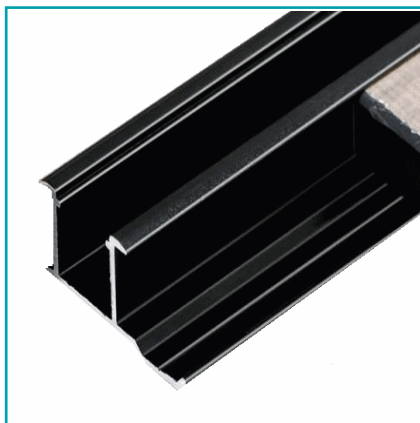

FICHA TÉCNICA

Perfil U Unión Moldura Tira Led (Led No Incluido) Para Panel 8 Mm Bambú Wpc Pvc 3M Long Negro

CÓDIGO:
DE135

***Nombre:** Perfil U unión moldura tira LED (Led no incluido) para panel 8 mm Bambú WPC PVC 3m long Negro

Alto (cm): 300 CM

Características 2: Para instalación de tiras LED Incluye tapa / cubierta translúcida

Código de Barras: 7454891673454

Color: Negro

Marca: CARBONE

Tipo: Perfileria alternative walls

¿Dónde usarlo?: Entre paneles decorativos

Características: Para union central tipo U entre paneles de menos de 8.5 mm de espesor

Características 3: Tira LED no incluida

Código de producto: DE135

Compatible: paneles decorativos general hasta 8 mm de espesor

Procedencia: Importado

INFORMACIÓN ADICIONAL

Perfil U Unión Moldura Tira Led (Led No Incluido) Para Panel 8 Mm Bambú Wpc Pvc 3M Long Negro