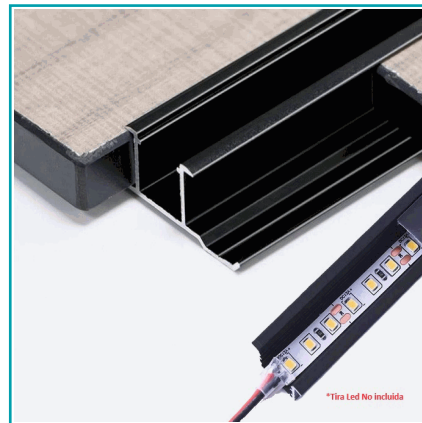

FICHA TÉCNICA

Perfil U Unión Moldura Tira Led (Led No Incluido) Para Panel 8 Mm Bambú Wpc Pvc 3M Long Negro

CÓDIGO:
DE137

***Nombre:** Perfil U unión moldura tira LED (Led no incluido) para panel 8 mm Bambú WPC PVC 3m long Silver

¿Dónde usarlo?: Entre paneles decorativos

Alto (cm): 300 CM

Características: Para union central tipo U entre paneles de menos de 8.5 mm de espesor

Características 2: Para instalación de tiras LED Incluye tapa / cubierta translúcida

Características 3: Tira LED no incluida

Código de Barras: 7454891673456

Código de producto: DE137

Color: Silver

Compatible: paneles decorativos general hasta 8 mm de espesor

Marca: CARBONE

Procedencia: Importado

Tipo: Perfileria alternative walls

INFORMACIÓN ADICIONAL

Perfil U Unión Moldura Tira Led (Led No Incluido) Para Panel 8 Mm Bambú Wpc Pvc 3M Long Negro