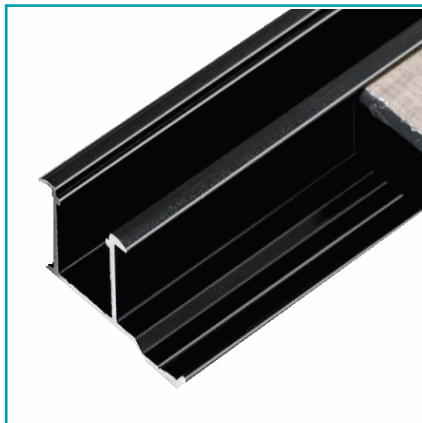

FICHA TÉCNICA

Perfil U Unión Moldura Tira Led (Led No Incluido) Para Panel 8 Mm Bambú Wpc Pvc 3M Long Negro

CÓDIGO:
DE137

***Nombre:** Perfil U unión moldura tira LED (Led no incluido) para panel 8 mm Bambú WPC PVC 3m long Silver

¿Dónde usarlo?: Entre paneles decorativos

Alto (cm): 300 CM

Características: Para union central tipo U entre paneles de menos de 8.5 mm de espesor

Características 2: Para instalación de tiras LED Incluye tapa / cubierta translúcida

Características 3: Tira LED no incluida

Código de Barras: 7454891673456

Código de producto: DE137

Color: Silver

Compatible: paneles decorativos general hasta 8 mm de espesor

Marca: CARBONE

Procedencia: Importado

Tipo: Perfileria alternative walls

INFORMACIÓN ADICIONAL

Perfil U Unión Moldura Tira Led (Led No Incluido) Para Panel 8 Mm Bambú Wpc Pvc 3M Long Negro