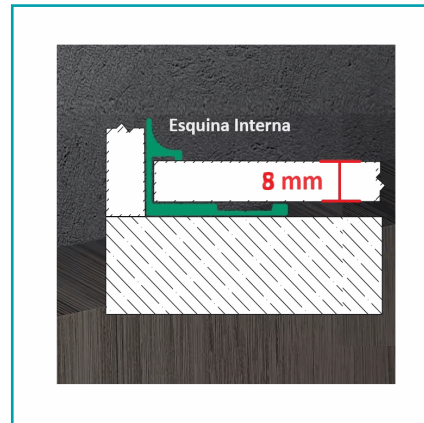

**FICHA TÉCNICA**

Perfil Remate Esquina Interna Laminas De 8Mm Bambú Wpc Pvc 3M Long Negro

**CÓDIGO:**  
**DE143**

**\*Nombre:** Perfil Remate Esquina interna Laminas de 8mm Bambú WPC PVC 3m long Negro

**¿Dónde usarlo?:** Entre paneles decorativos

**Alto (cm):** 300 CM

**Características:** Para remates de esquinas internas sin necesidad de silicón

**Características 2:** Funciona para láminas o paneles de hasta 8 mm

**Código de Barras:** 7454891673462

**Código de producto:** DE143

**Color:** Negro

**Compatible:** paneles decorativos general hasta 8 mm de espesor

**Marca:** CARBONE

**Procedencia:** Importado

**Tipo:** Perfileria alternative walls

**INFORMACIÓN ADICIONAL**

Perfil Remate Esquina Interna Laminas De 8Mm Bambú Wpc Pvc 3M Long Negro