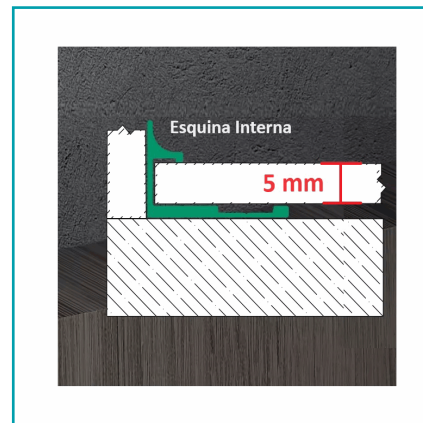

**FICHA TÉCNICA**

Perfil Remate Esquina Interna Laminas De 5Mm Bambú Wpc Pvc 3M Long Silver

**CÓDIGO:**  
**DE144**

**\*Nombre:** Perfil Remate Esquina interna Laminas de 5mm Bambú WPC PVC 3m long Silver

**¿Dónde usarlo?:** Entre paneles decorativos

**Alto (cm):** 300 CM

**Características:** Para remates de esquinas internas sin necesidad de silicón

**Características 2:** Funciona para láminas o paneles de hasta 5 mm

**Código de Barras:** 7454891673463

**Código de producto:** DE144

**Color:** Silver

**Compatible:** paneles decorativos general hasta 5 mm de espesor

**Marca:** CARBONE

**Procedencia:** Importado

**Tipo:** Perfilera alternative walls

**INFORMACIÓN ADICIONAL**

Perfil Remate Esquina Interna Laminas De 5Mm Bambú Wpc Pvc 3M Long Silver