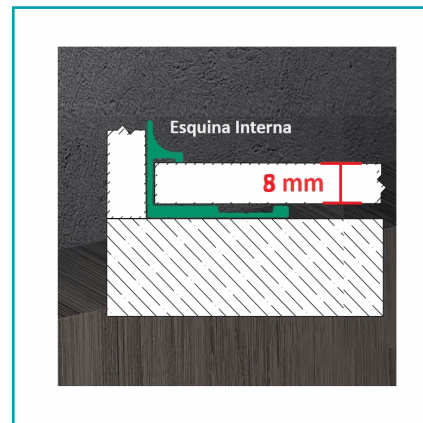

FICHA TÉCNICA

Perfil Remate Esquina Interna Laminas De 8Mm Bambú Wpc Pvc 3M Long Silver

CÓDIGO:
DE145

***Nombre:** Perfil Remate Esquina interna Laminas de 8mm Bambú WPC PVC 3m long Silver

¿Dónde usarlo?: Entre paneles decorativos

Alto (cm): 300 CM

Características: Para remates de esquinas internas sin necesidad de silicón

Características 2: Funciona para láminas o paneles de hasta 8 mm

Código de Barras: 7454891673464

Código de producto: DE145

Color: Silver

Compatible: paneles decorativos general hasta 8 mm de espesor

Marca: CARBONE

Procedencia: Importado

Tipo: Perfilera alternative walls

INFORMACIÓN ADICIONAL

Perfil Remate Esquina Interna Laminas De 8Mm Bambú Wpc Pvc 3M Long Silver