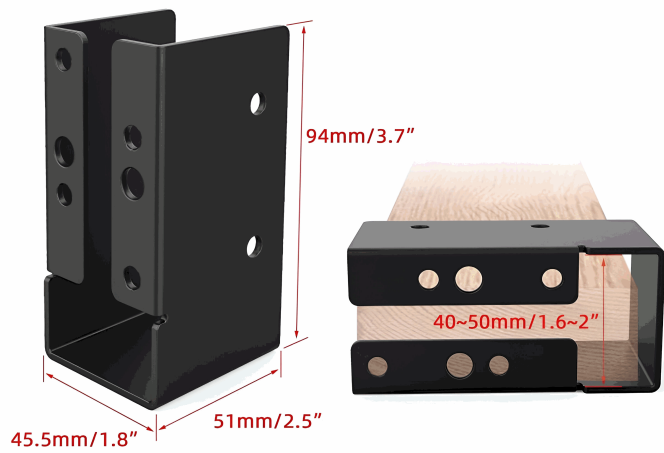

FICHA TÉCNICA

Herrajes De Vigas Para Tubo Wpc, Soporte De Viga Oculto (Set 12 Pcs)

CÓDIGO:
DE148

***Nombre:** Herrajes para vigas de pérgolas para tubo WPC decorativo 2" x 4" pulgadas, 100m x 50mm green house (set 12 pcs)

Herrajes De Vigas Para Tubo Wpc, Soporte De Viga Oculto (Set 12 Pcs)

El Colgador De Vigas Oculto Está Diseñado Para La Instalación De Vigas En Cabeceras En Construcciones De Madera, Como Techos, Tarimas, Pisos Y Cielorrasos.

Características:

- Ajuste Para Madera De 2.5" De Largo X 1.8" De Ancho X 3.7" De Alto.
- Color: Negro.
- Fabricado En Acero De Alta Duración. No Se Oxida Fácilmente, Garantizando Resistencia Y Durabilidad.
- No Requiere Perforación Previa. Se Monta La Viga En La Cabecera, Se Deslizan Los Extremos Del Listón En El Colgador Y Se Aprietan Los Tornillos Para Madera.
- Perfecto Para Uso En Interiores Y Exteriores, Ideal Para Hogares, Jardines, Graneros Y Parques De Diversiones.
- El Set Incluye Incluye Tornillos Autorroscantes Y Tornillos Para Madera Para Su Instalación.

Package Included

Product Size

Installation Steps

Gazebo

Wooden Swing

Garden

Wooden House