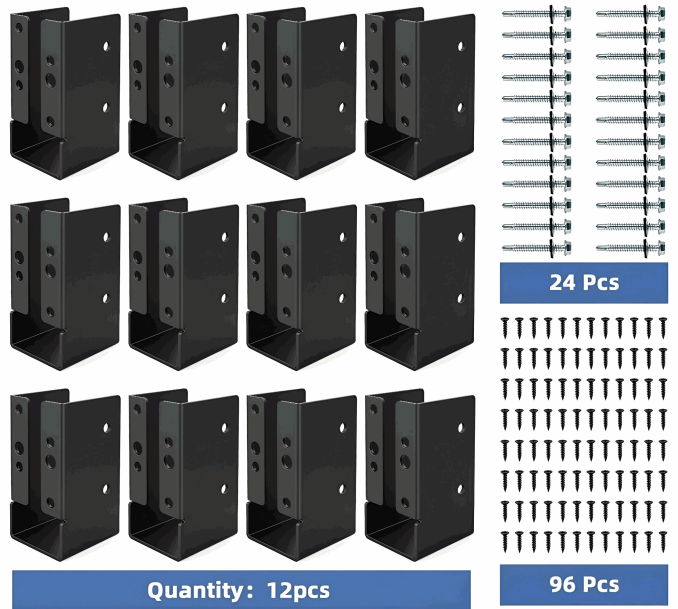

Package Included