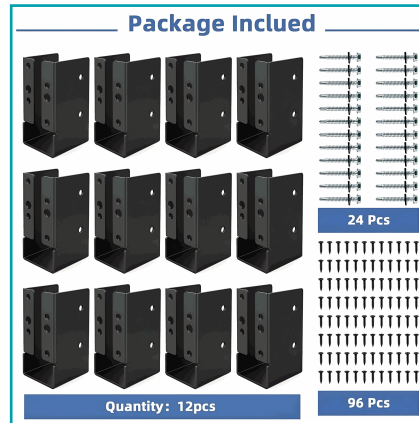

FICHA TÉCNICA

Herrajes De Vigas Para Tubo Wpc, Soporte De Viga Oculto (Set 12 Pcs)

CÓDIGO:
DE148

***Nombre:** Herrajes para vigas de pérgolas para tubo WPC decorativo 2" x 4" pulgadas, 100m x 50mm green house (set 12 pcs)

Características:

- Ajuste Para Madera De 2.5" De Largo X 1.8" De Ancho X 3.7" De Alto.
- Color: Negro.
- Fabricado En Acero De Alta Duración. No Se Oxida Fácilmente, Garantizando Resistencia Y Durabilidad.
- No Requiere Perforación Previa. Se Monta La Viga En La Cabecera, Se Deslizan Los Extremos Del Listón En El Colgador Y Se Aprietan Los Tornillos Para Madera.
- Perfecto Para Uso En Interiores Y Exteriores, Ideal Para Hogares, Jardines, Graneros Y Parques De Diversiones.
- El Set Incluye Incluye Tornillos Autorroscantes Y Tornillos Para Madera Para Su Instalación.